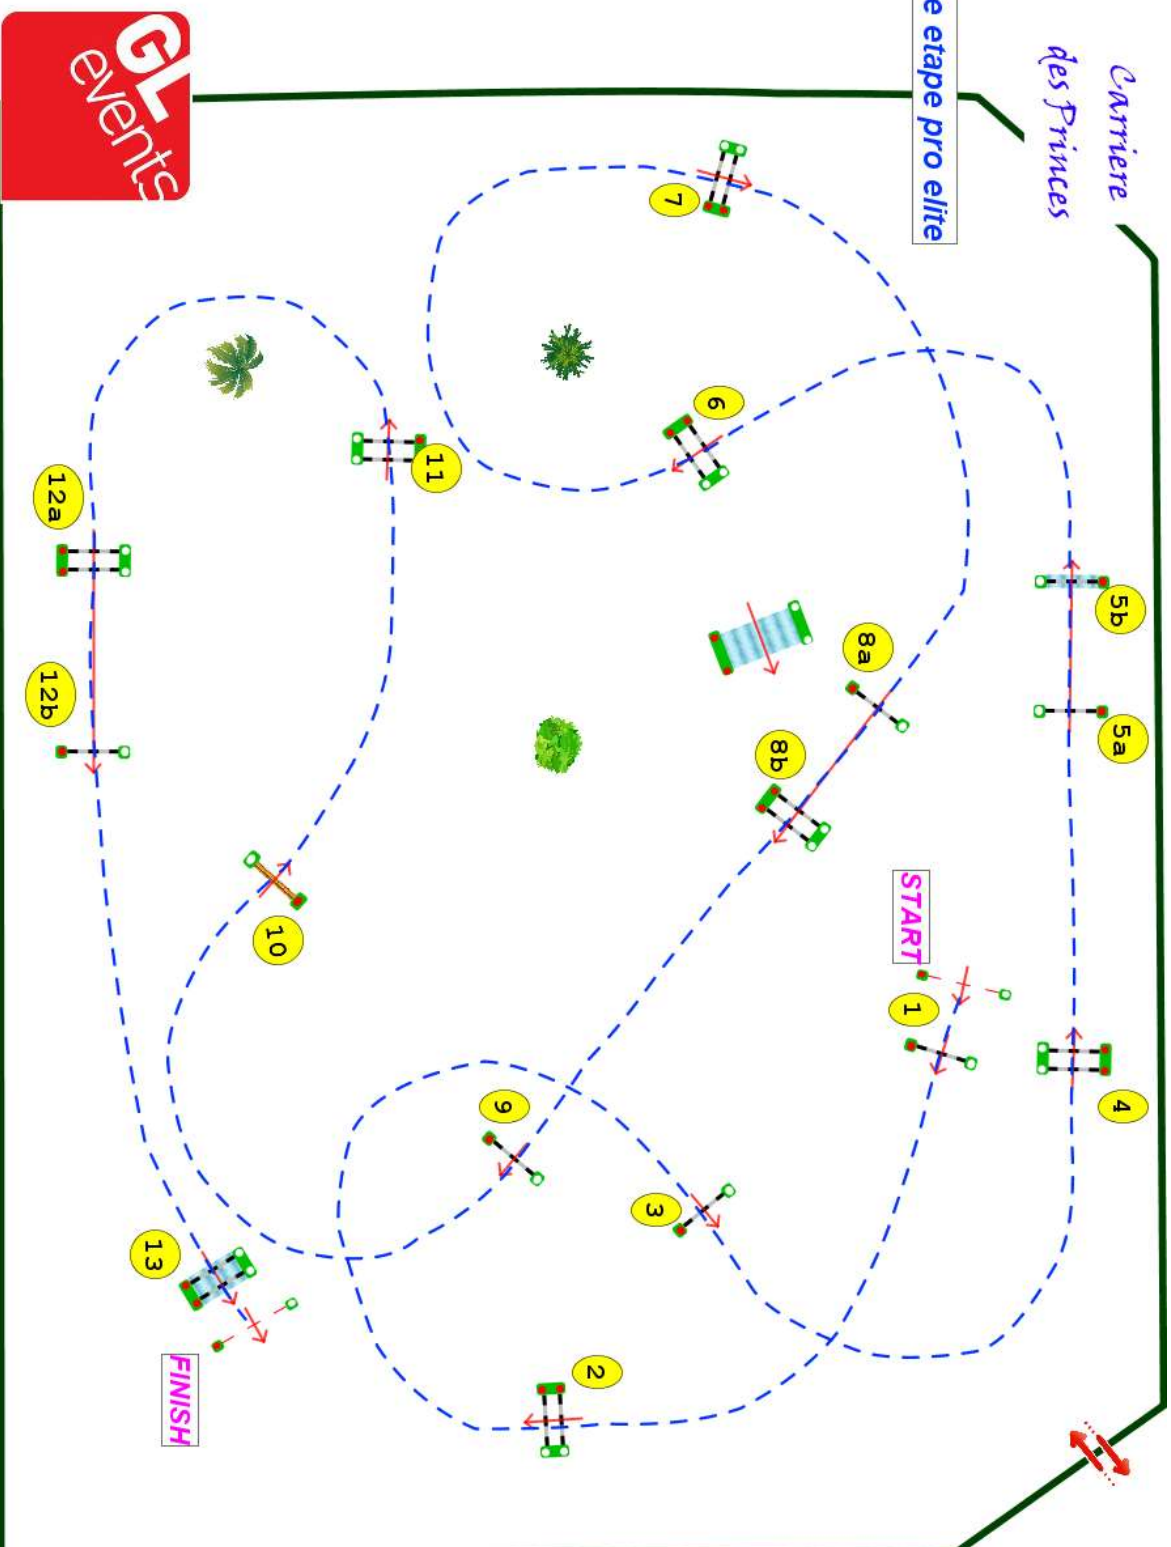

Type : CHAMPIONNAT

Catégorie : PRO ELITE

Indice : ELITE

Hauteur : 1.5m

Vitesse epr : 400m/m

Barème : BAREME C

DISTANCE 520 M

Carrière
des Princes

1ere etape pro elite

Jury