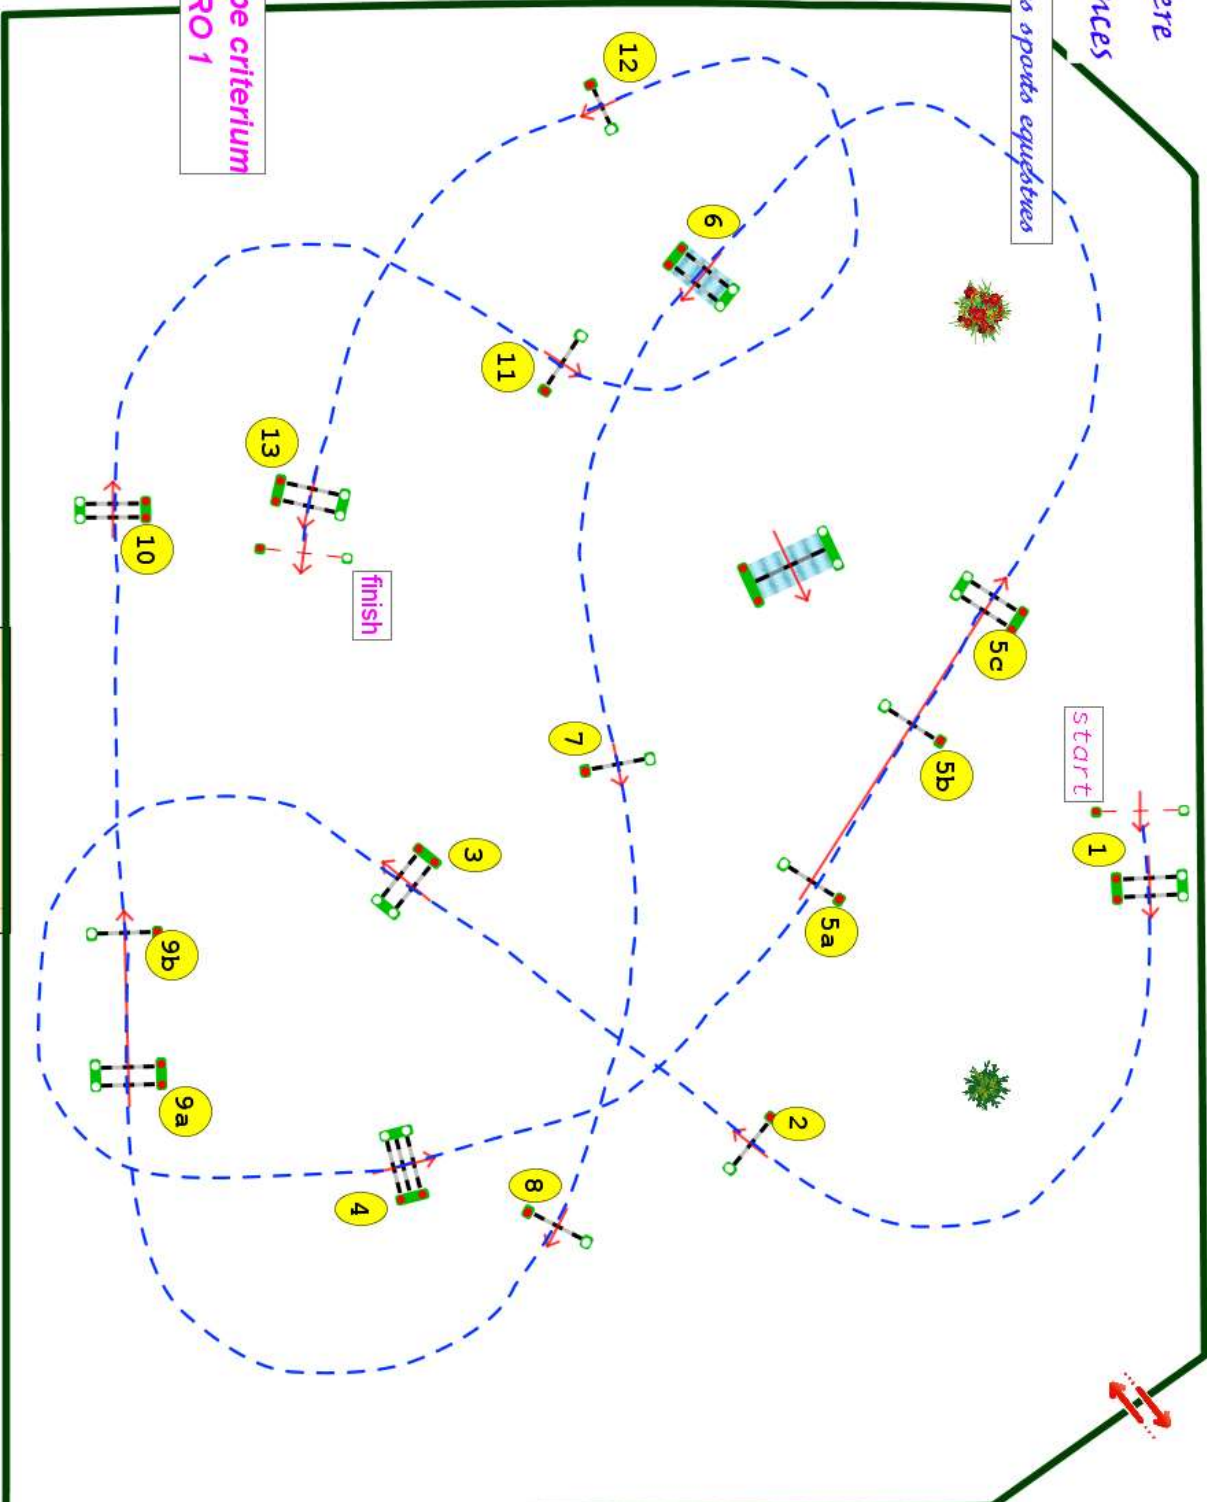

Type : championnat  
Catégorie : pro  
Indice : 1

Hauteur : 1.4m  
Vitesse epr : 375m/m

Barème : bareme A ss  
chrono

Article : 238.1.1  
Distance : 470.0m

Tps accordé : **76s**  
Tps limite : 152s

Carrière  
des Princes

Puits temps des sports équestres

2eme étape criterium  
PRO 1

Jury