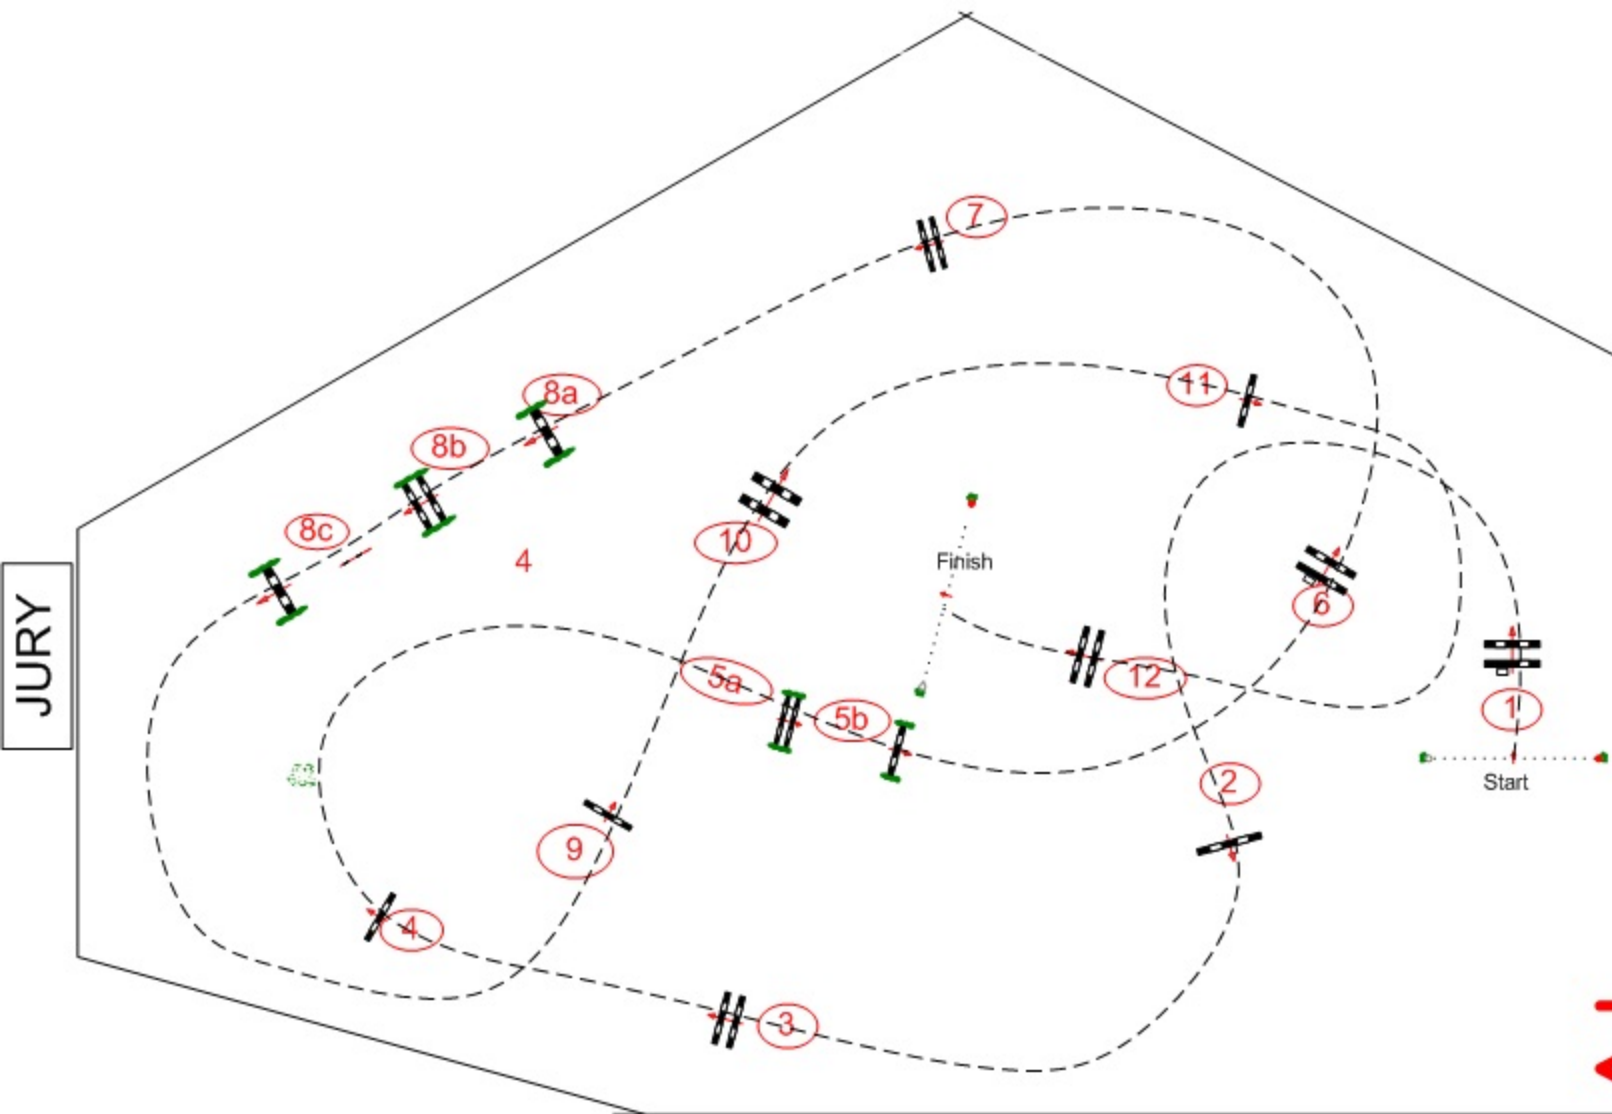

CCI **** L SAUMUR 2024 Epreuve de CSO

Dimanche 28 avril 2024

CSO CCI****L

Table : Bar A chrono

Height : 1,25m

Length : m

Speed : 375 m/mn

Time allowed : s

Time limit : s

Obstacles : 12

Efforts : 15