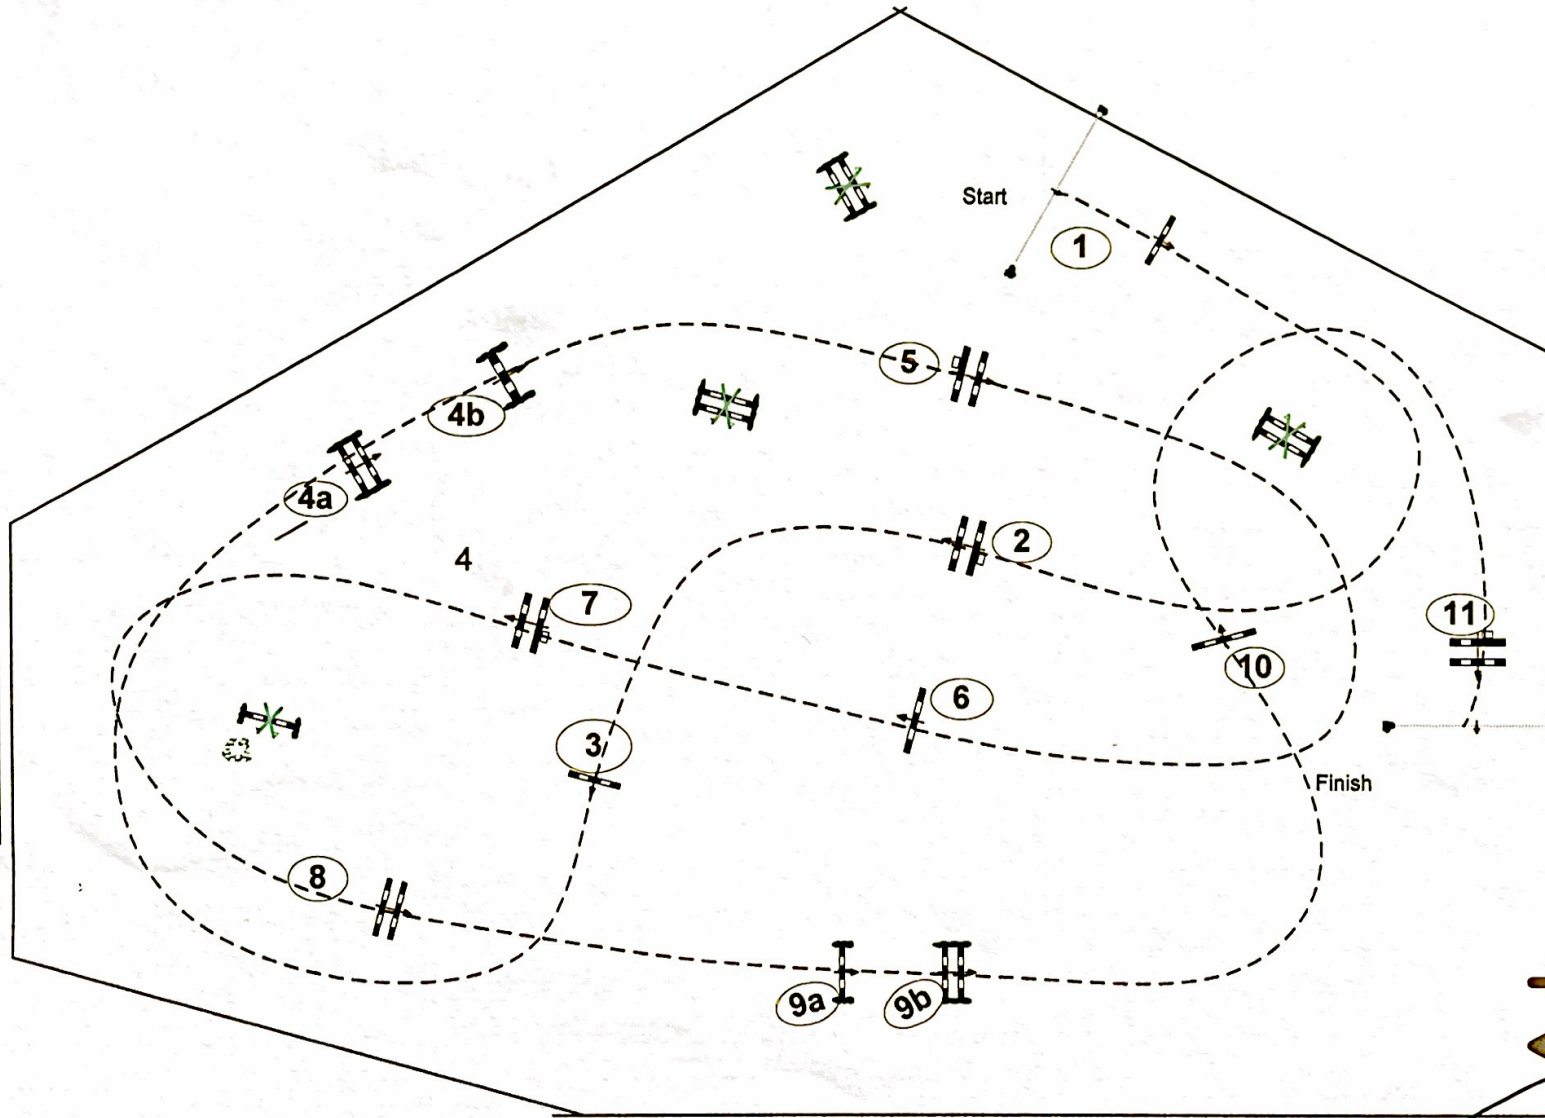

CCI ** SAUMUR 2024 Epreuve de CSO

Dimanche 28 avril
2024

Table : Bar A chrono

Height : 1,15 m

Length : 490 m

Speed : 350 m/mn

Time allowed : 84 s

Time limit : 168 s

Obstacles : 11

Efforts : 13

Chef de piste
Maurice PAYEMENT