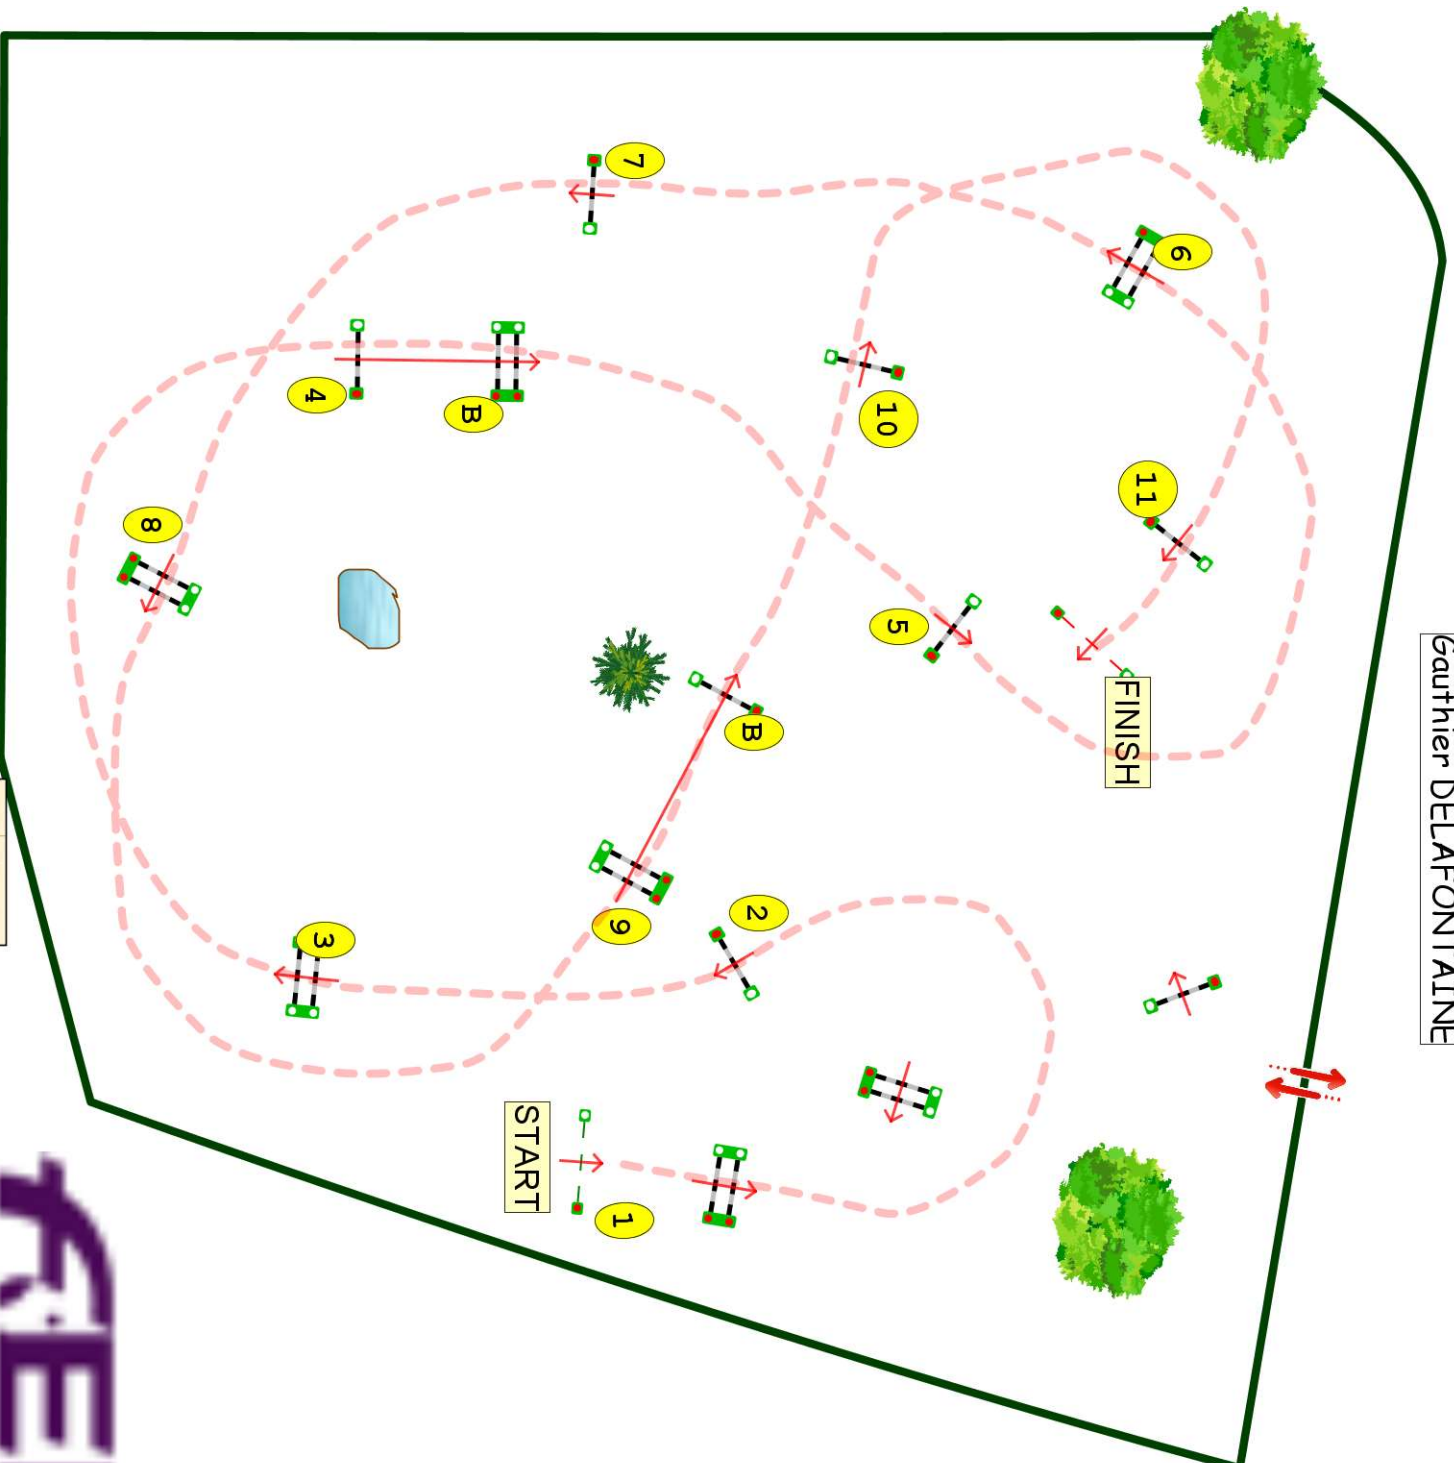

Course Designer :
Gauthier DELAFONTAINE

JUMP
Horsing

COMPIEGNE

DELAHAYE

Epreuve N°5

Le 11/04/2024 à 09:00

Type : CSI YH

Catégorie : 6 ans

Hauteur : 1.25m

Vitesse epr : 350m/m

Barème : A sans chrono

Article : 238.1.1

Distance : 500.0m

Tps accordé : **86s**

Tps limite : 172s

FEI