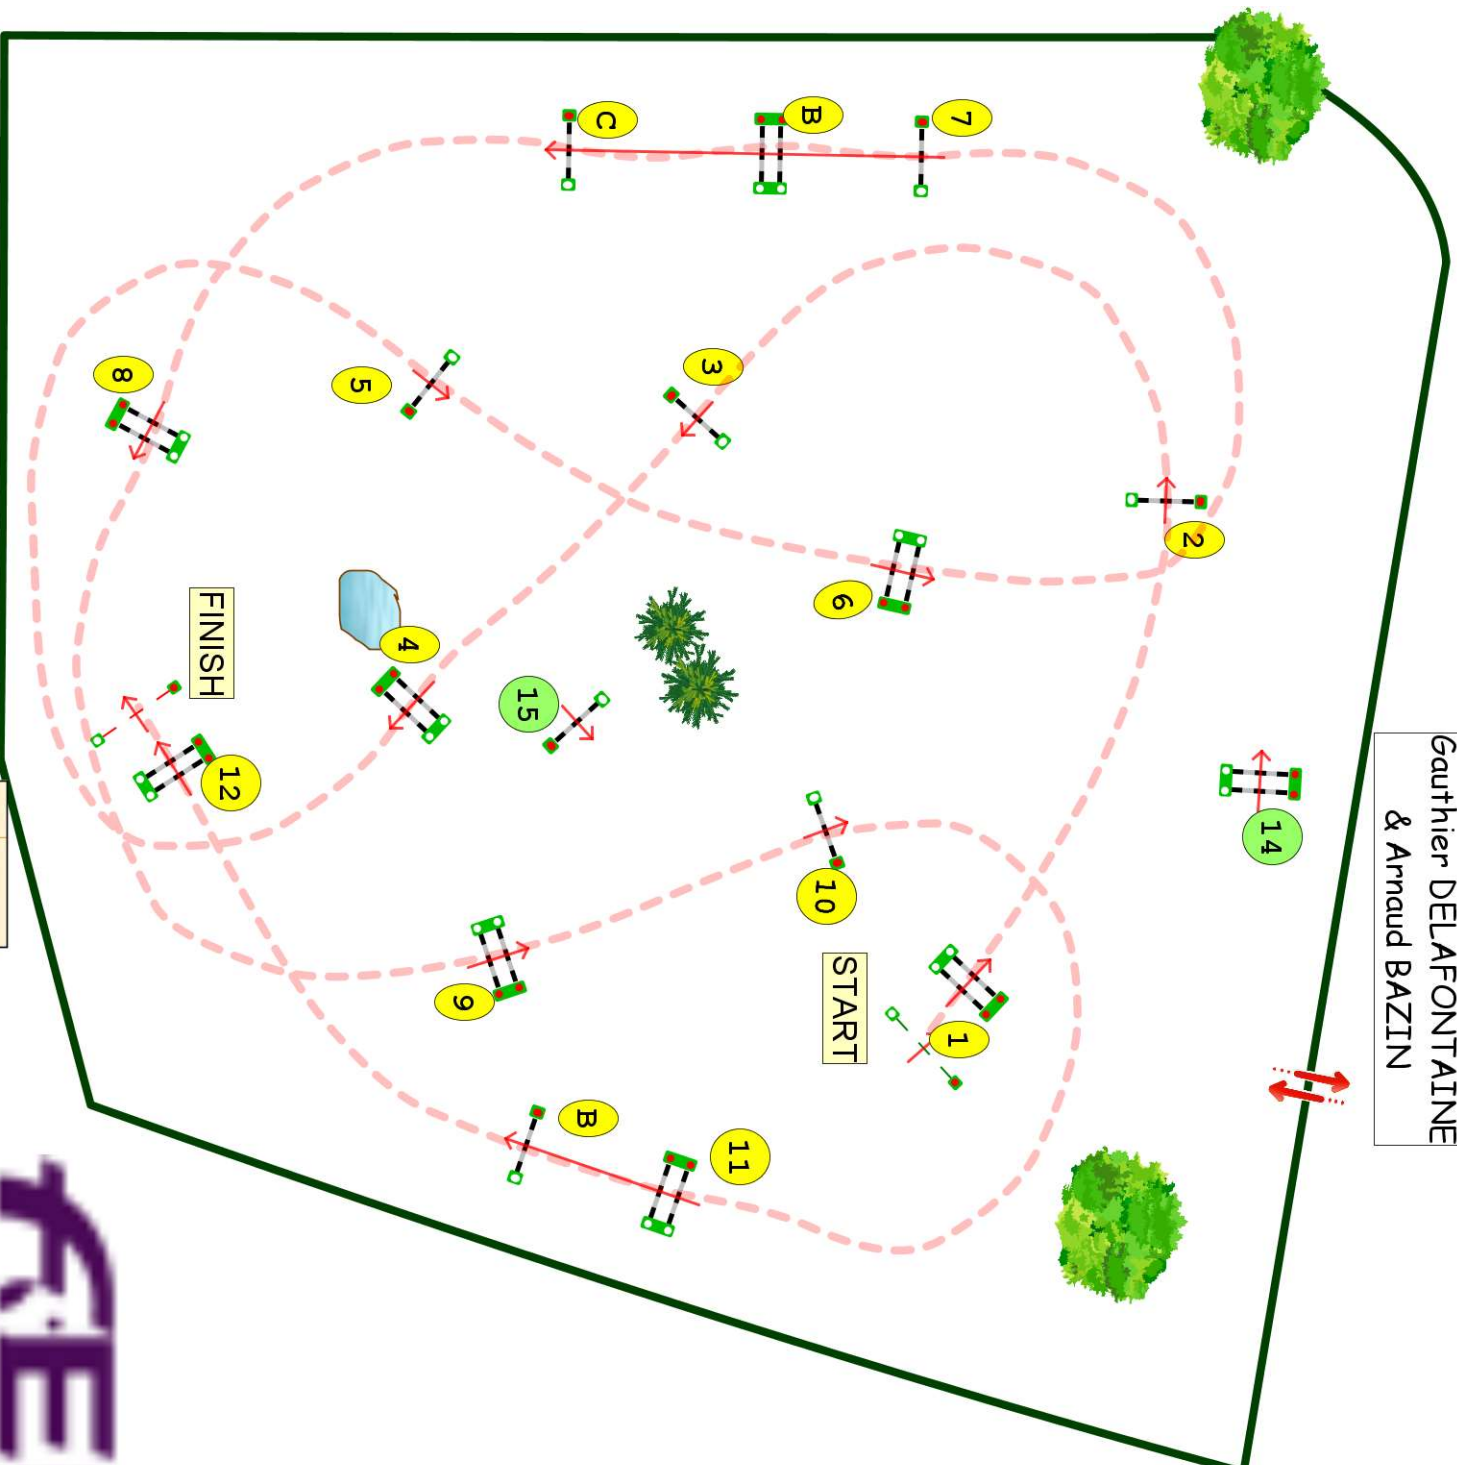

Course Designer :
Gauthier DELAFONTAINE
& Arnaud BAZIN

JUMP
Horsing

COMPIEGNE

DELAHAYE

Epreuve N°19

Le 13/04/2024 à 09:00

Prix : K HORSE DIFFUSION

Type : CSI YH

Catégorie : 6 ans

Hauteur : 1.3m

Vitesse epr : 350m/m

Barème : A au chrono

Article : 238.2.2

Distance : 510.0m

Tps accordé : **88S**

Tps limite : 176s

Barème : Avec barrage au
chrono

14-3-4-15-7AB-8

Distance : 300.0m

Tps accordé : **52S**

Tps limite : 104s

FEI

Jury