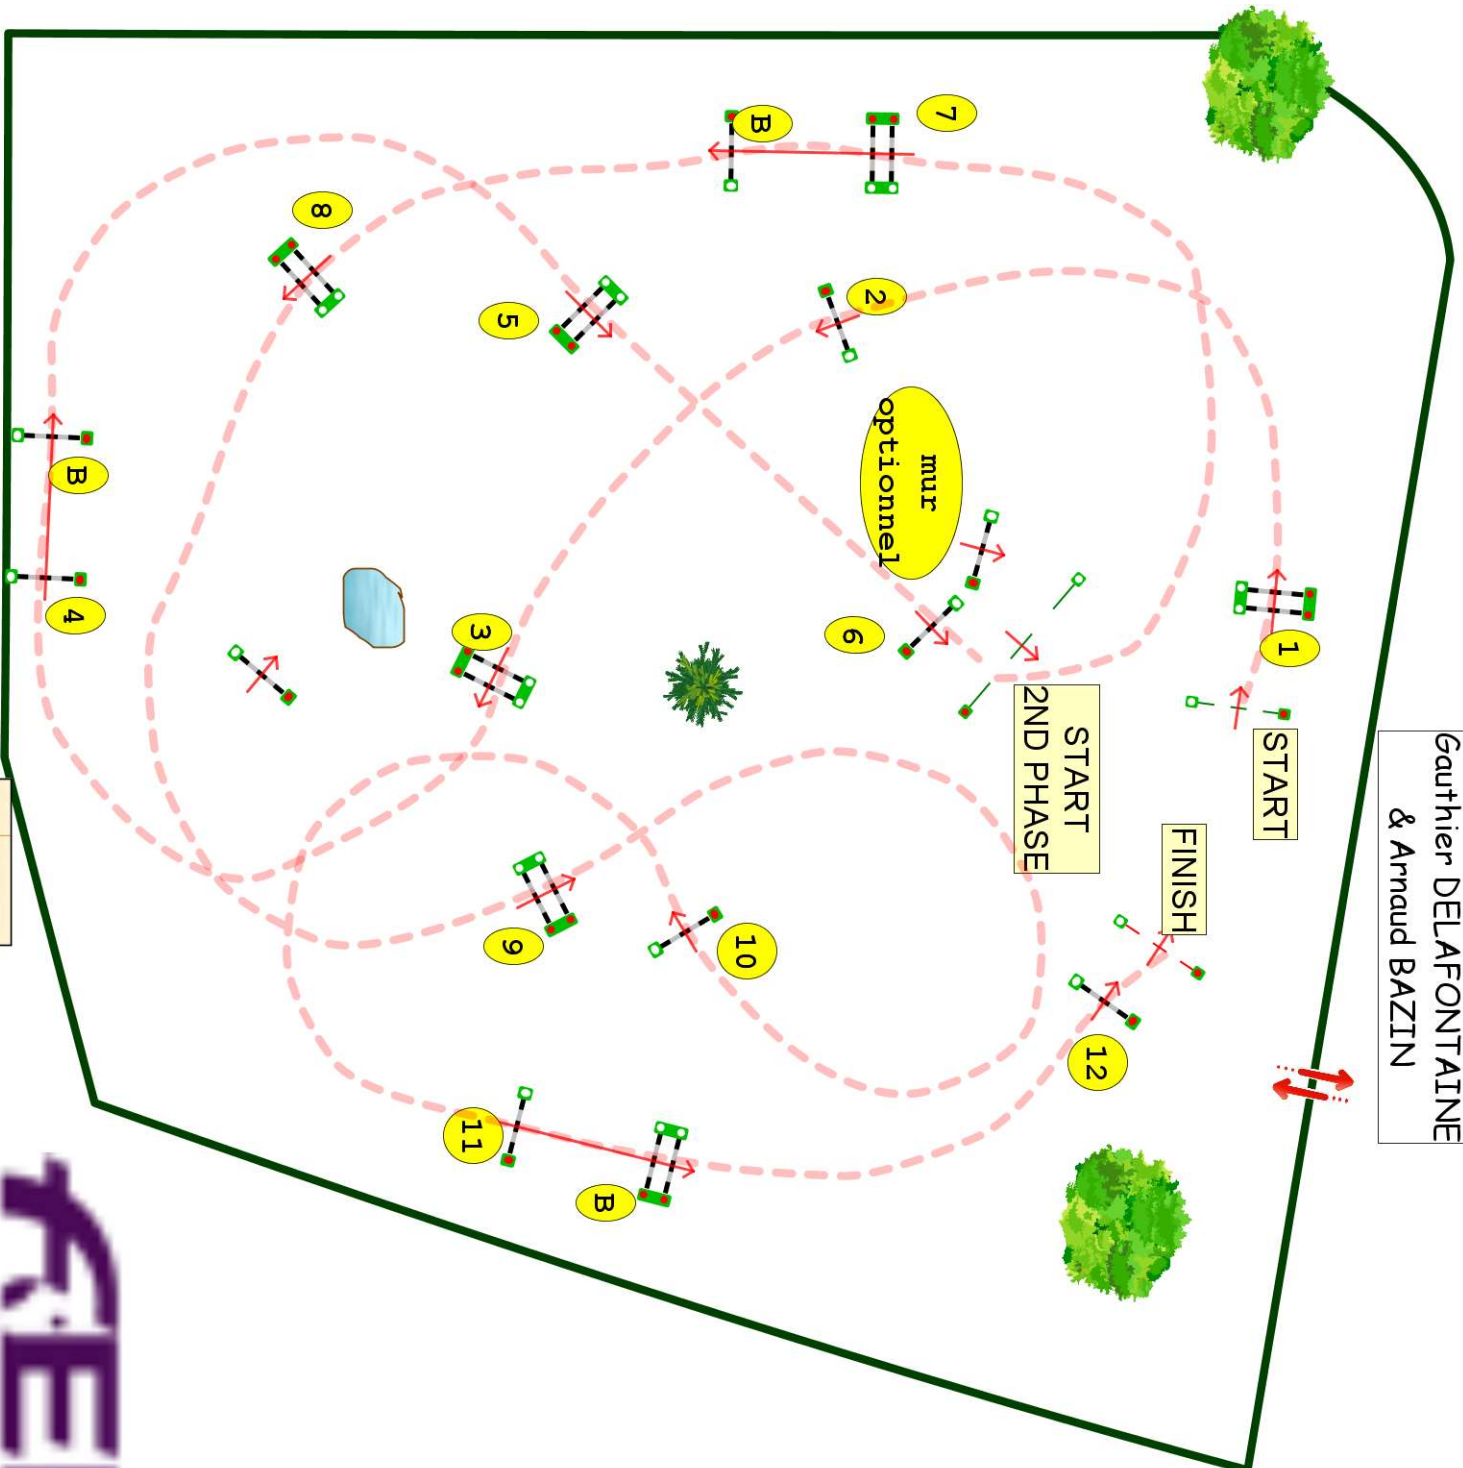

Course Designer :
Gauthier DELAFONTAINE
& Arnaud BAZIN

COMPIEGNE DELAHAYE

Epreuve N°15

Le 12/04/2024 à 01:50

Prix : ZANDONA

Type : CSI ***
Hauteur : 1.4m
Vitesse epr : 350m/m

Barème : A au temps
différé : 1e étape
Article : 274.2.5
Distance : 230.0m
Tps accordé : **40S**
Tps limite : 80s

Barème : 2ème étape
Distance : 330.0m
Tps accordé : **57S**
Tps limite : 114s