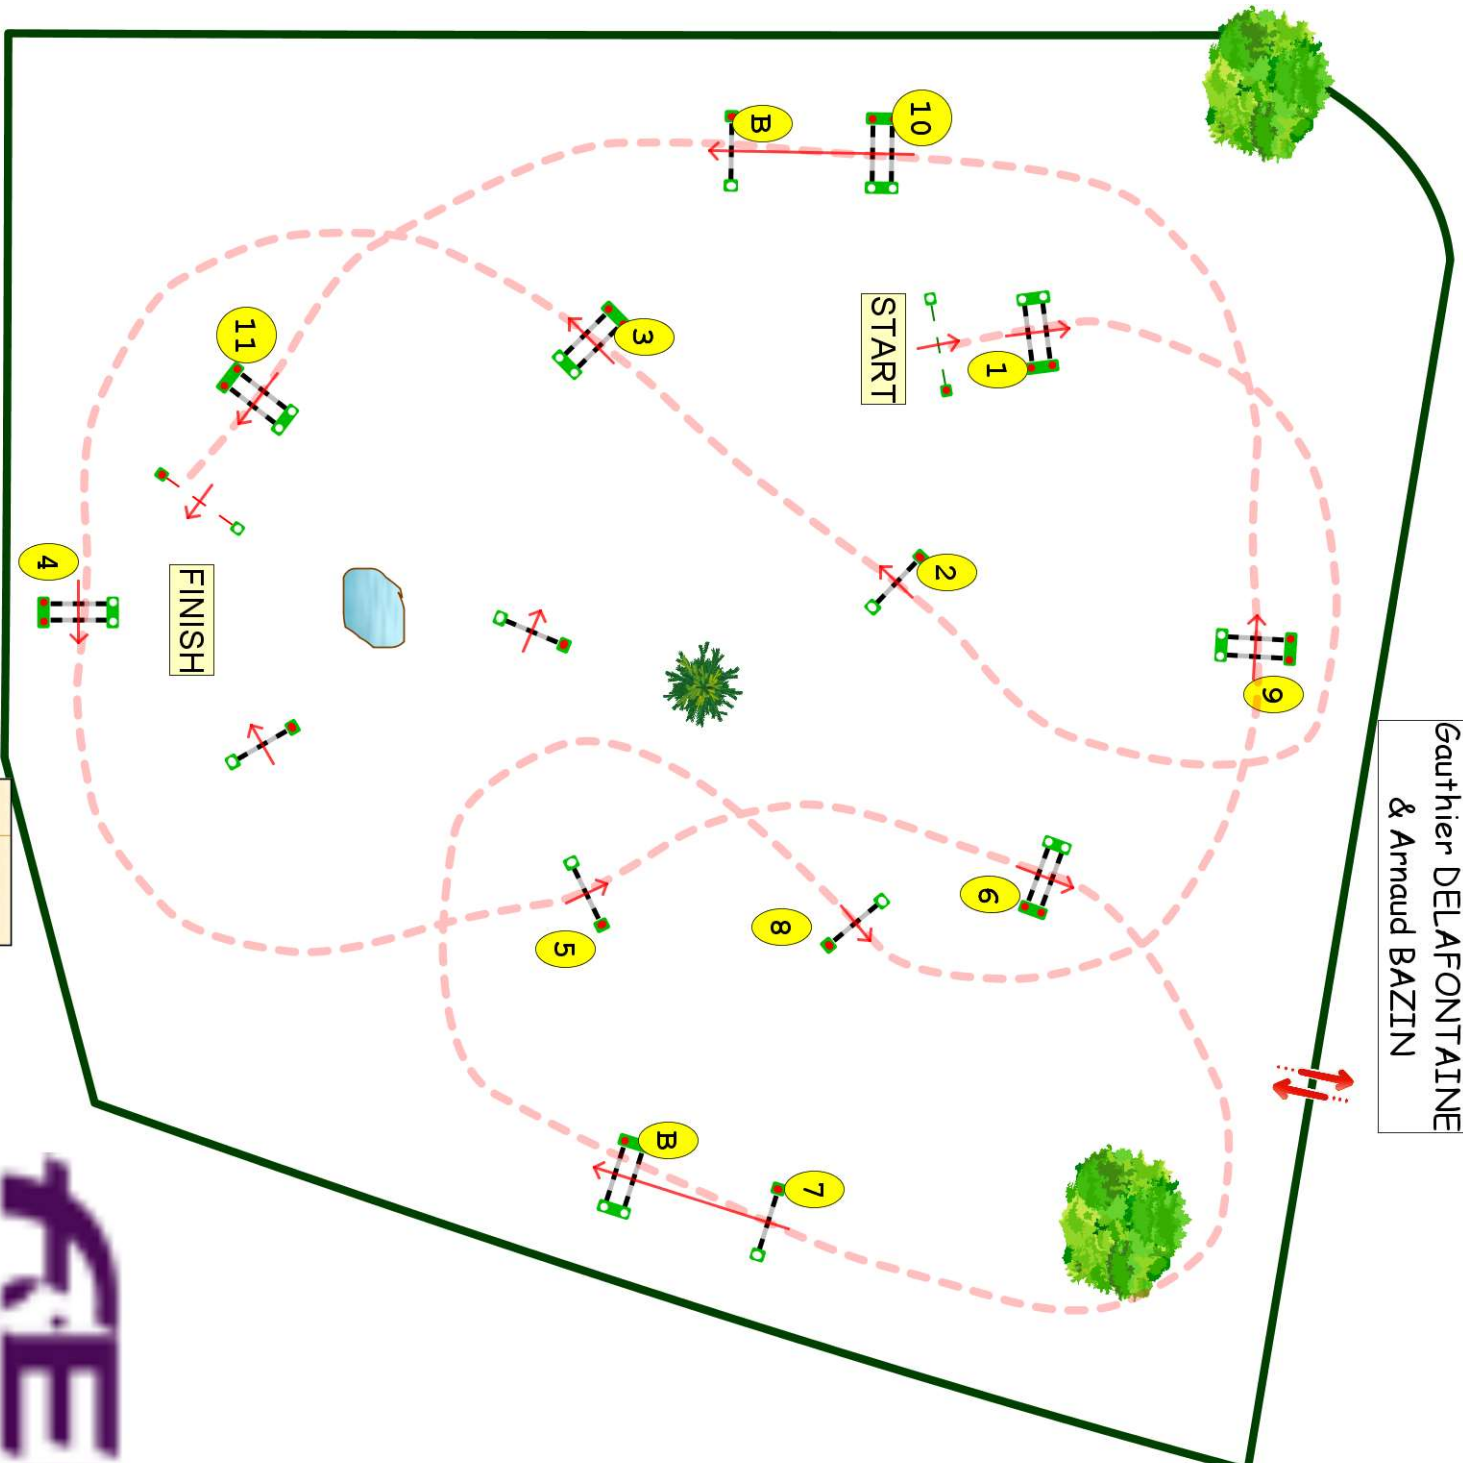

Course Designer :
Gauthier DELAFONTAINE
& Arnaud BAZIN

JUMP
Horsinger
www.jump-horsinger.com

COMPIEGNE

DELAHAYE

Epreuve N°14

Le 12/04/2024 à 12:10

Prix : CHILLDERIC

Type : CSI Am

Hauteur : 1.2m

Vitesse epr : 350m/m

Barème : A au chrono

Article : 238.2.1

Distance : 500.0m

Tps accordé : **86s**

Tps limite : 172s

F&E