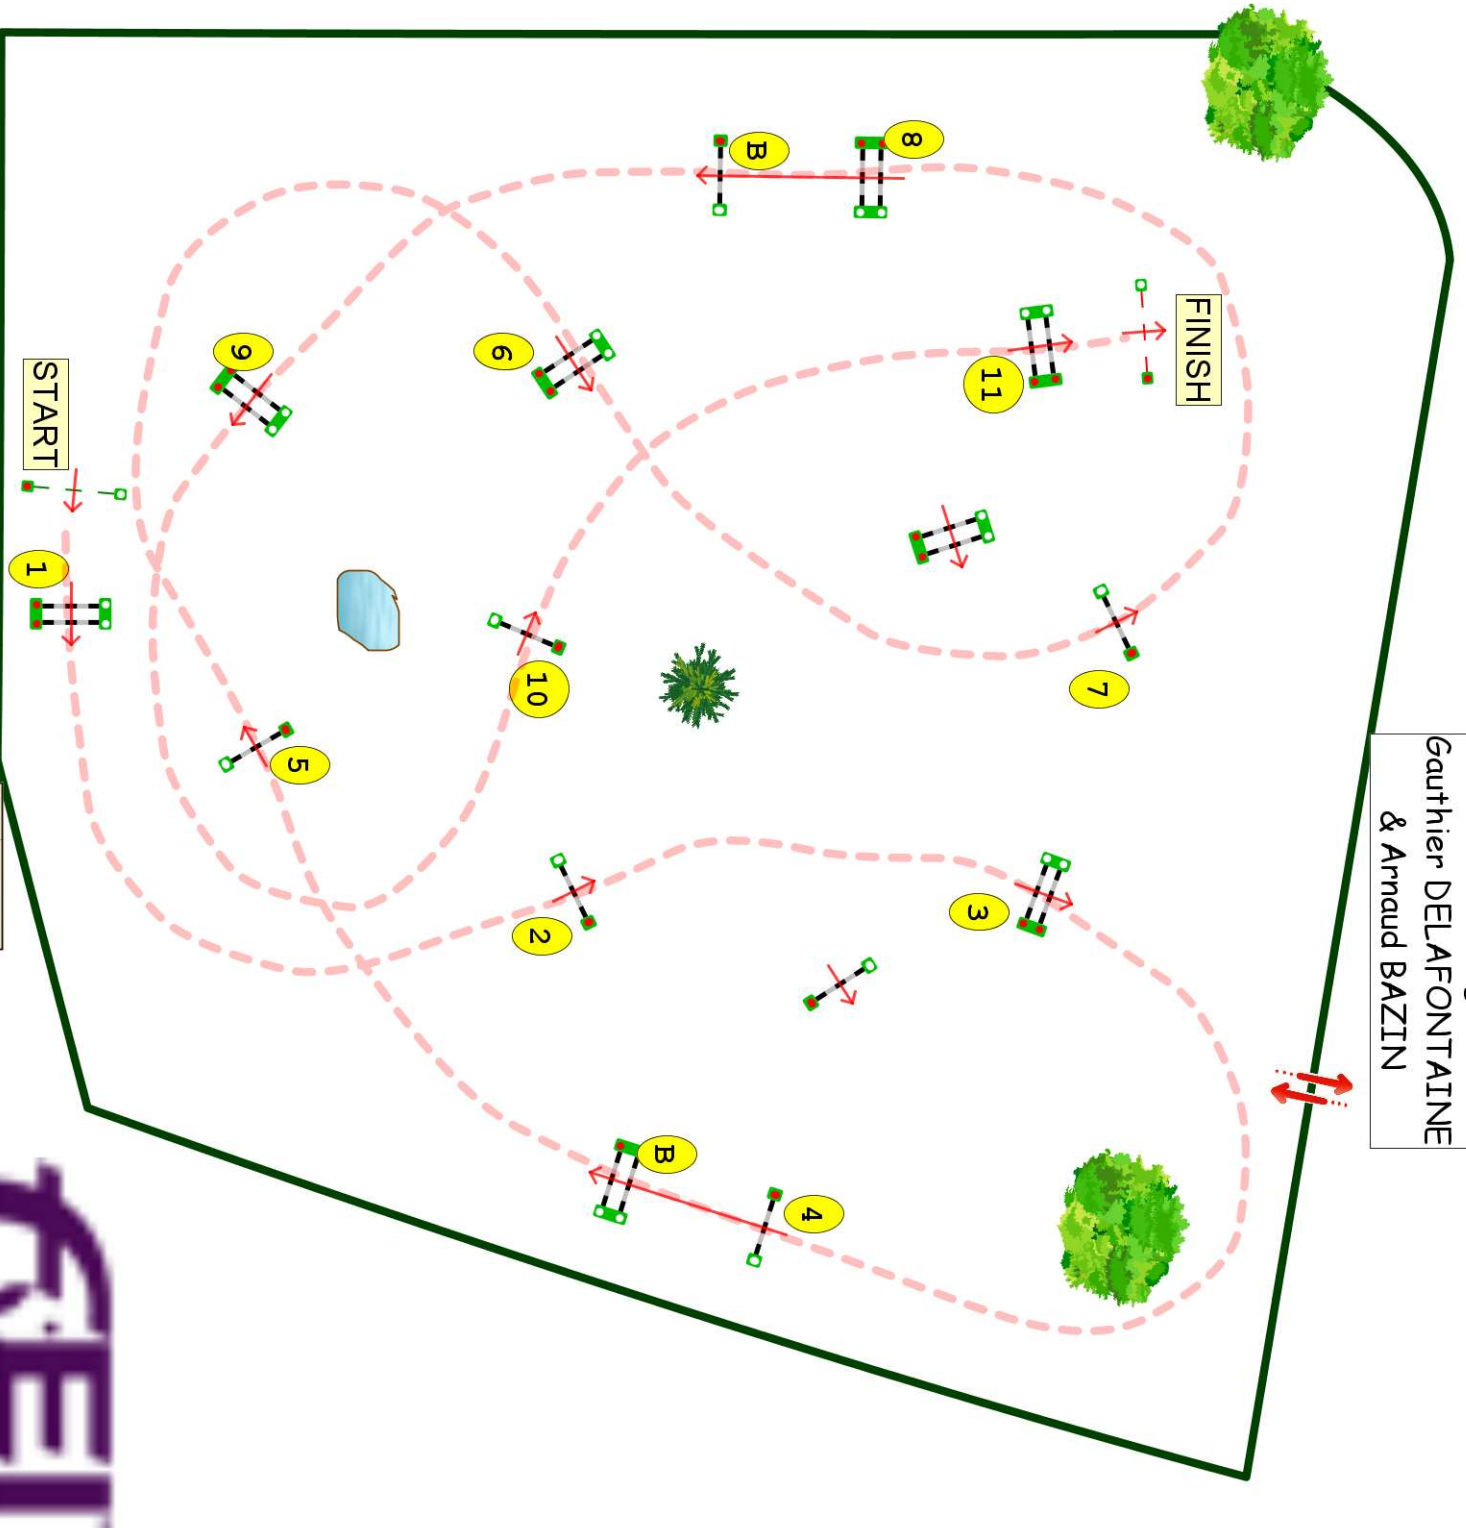

Course Designer :  
Gauthier DELAFONTAINE  
& Arnaud BAZIN

**JUMP** Equipe  
**COMPIEGNE**  
**DELAHAYE**

Epreuve N°13  
Le 12/04/2024 à 09:00  
Prix : NATUREL'O

Type : CSI Am  
Hauteur : 1.1m  
Vitesse epr : 350m/m

Barème : A au chrono  
Distance : 500.0m  
Tps accordé : **86s**  
Tps limite : 172s

**F&E**