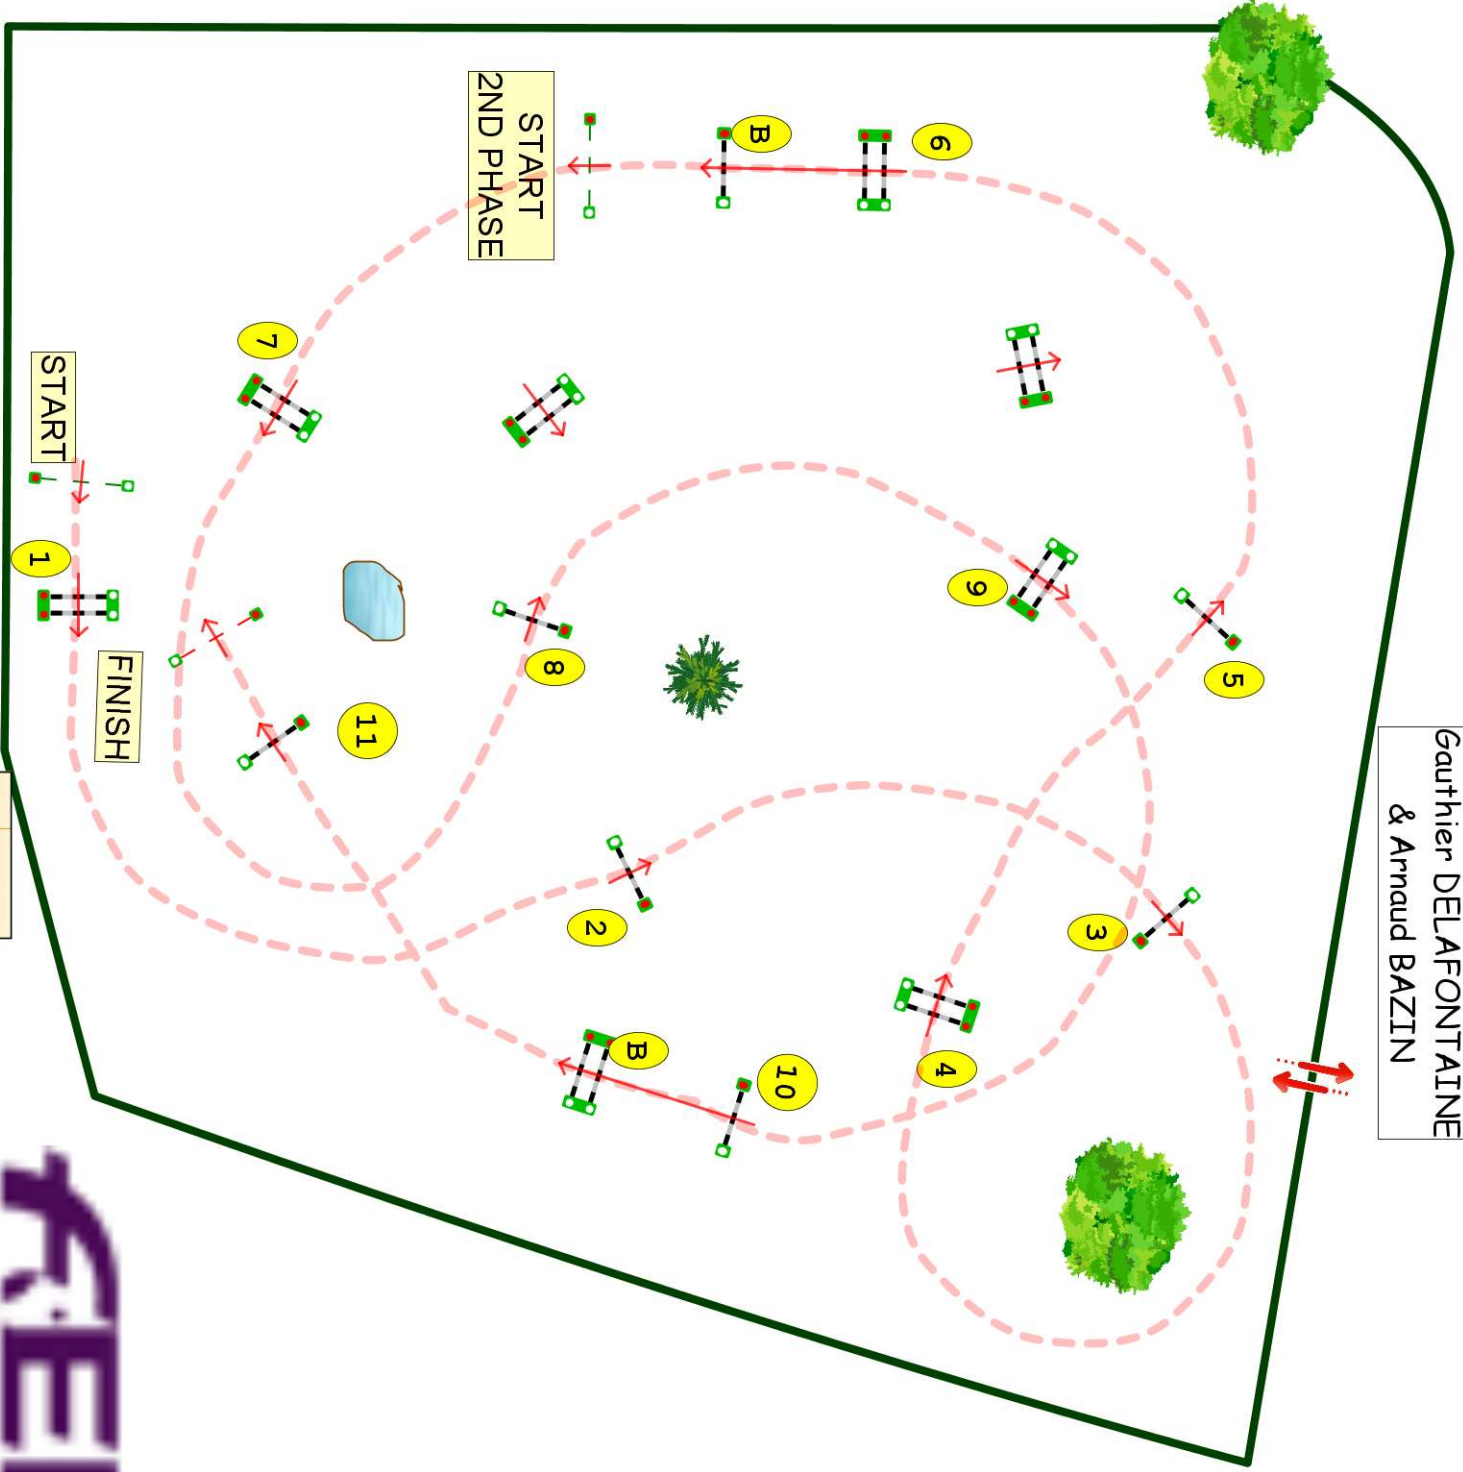

Course Designer :
Gauthier DELAFONTAINE
& Arnaud BAZIN

COMPIEGNE

DELAHAYE

Epreuve N°12
Le 12/04/2024 à 09:00
Prix : SMART JACK

Type : CSI ***
Hauteur : 1.35m
Vitesse epr : 350m/m

Barème : A au temps
différé : 1e étape
Article : 274.2.5
Distance : 270.0m
Tps accordé : **47S**
Tps limite : 94s

Barème : 2ème étape
Distance : 240.0m
Tps accordé : **42S**
Tps limite : 84s

Jury