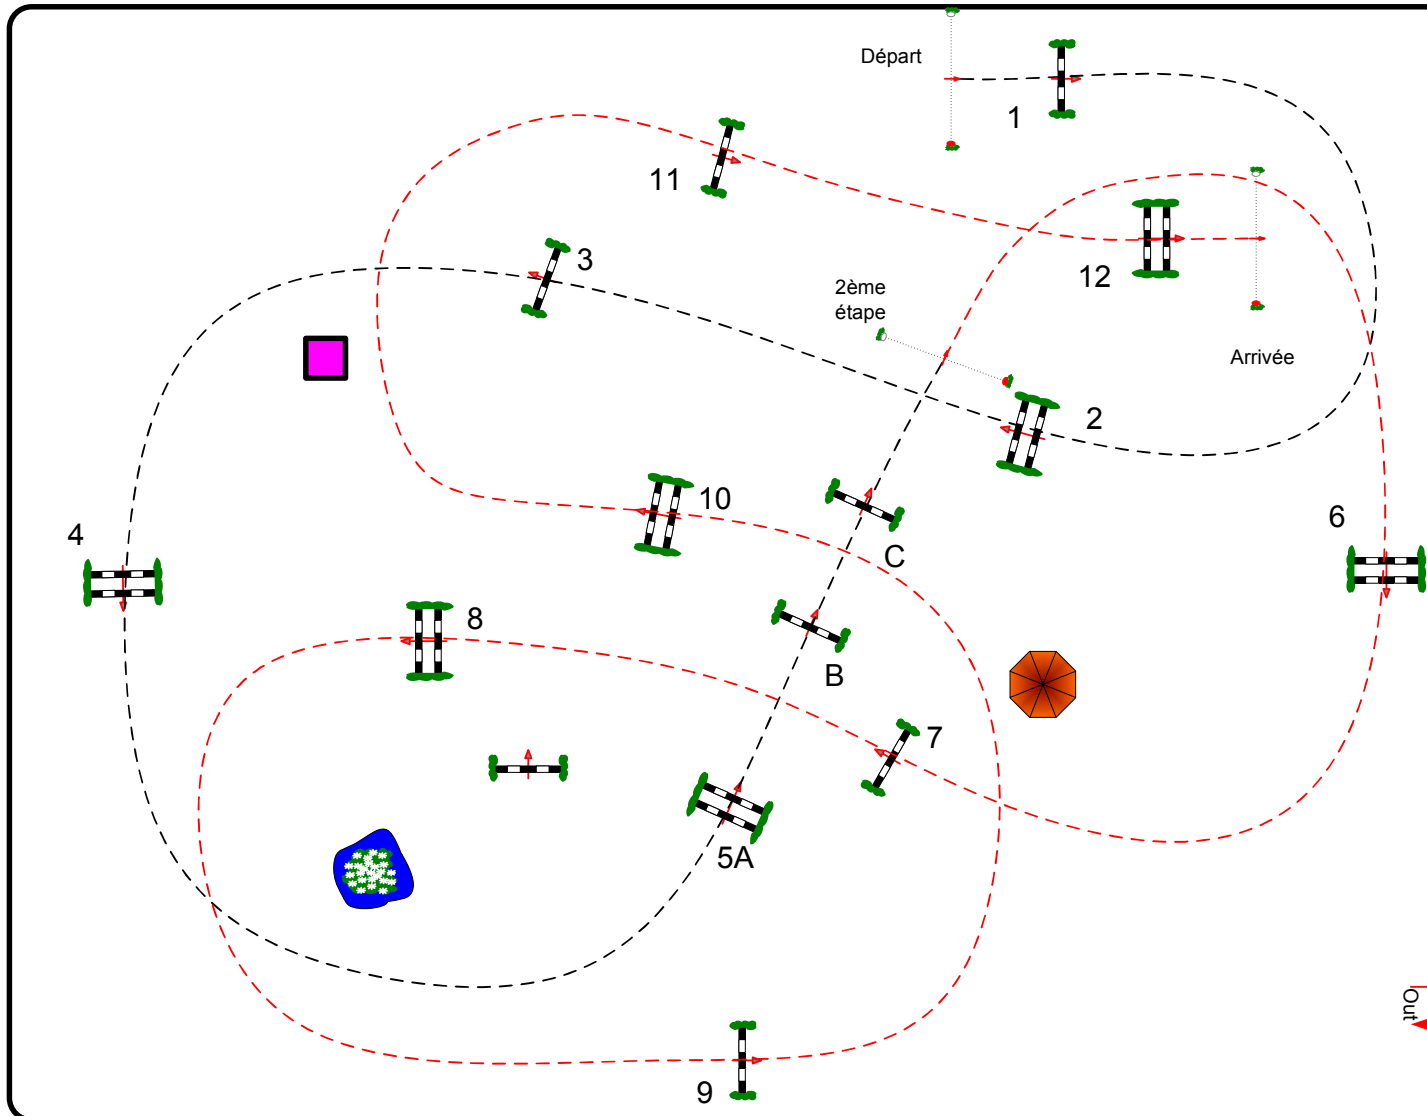

HARAS DE JARDY

CSI** / CSI* / CSI-AM

JURY

Epreuve N°: 8

Amateur 1 Grand Prix 1,15m

Barème A à temps différé

Samedi 9 Septembre 2023

Début : 12:00

Table: A
FFE Article n°: 274.2.5
FEI Article n°:
Height: 1,15 m

Speed: 350 m/min

Length: 230 m
Time allowed: 40 sec
Time limit: 80 sec

Obstacles: 12
Efforts: 14
Combination(s):

2ème étape: 6 à 12

Length: 320 m
Time allowed: 55 sec
Time limit: 110 sec