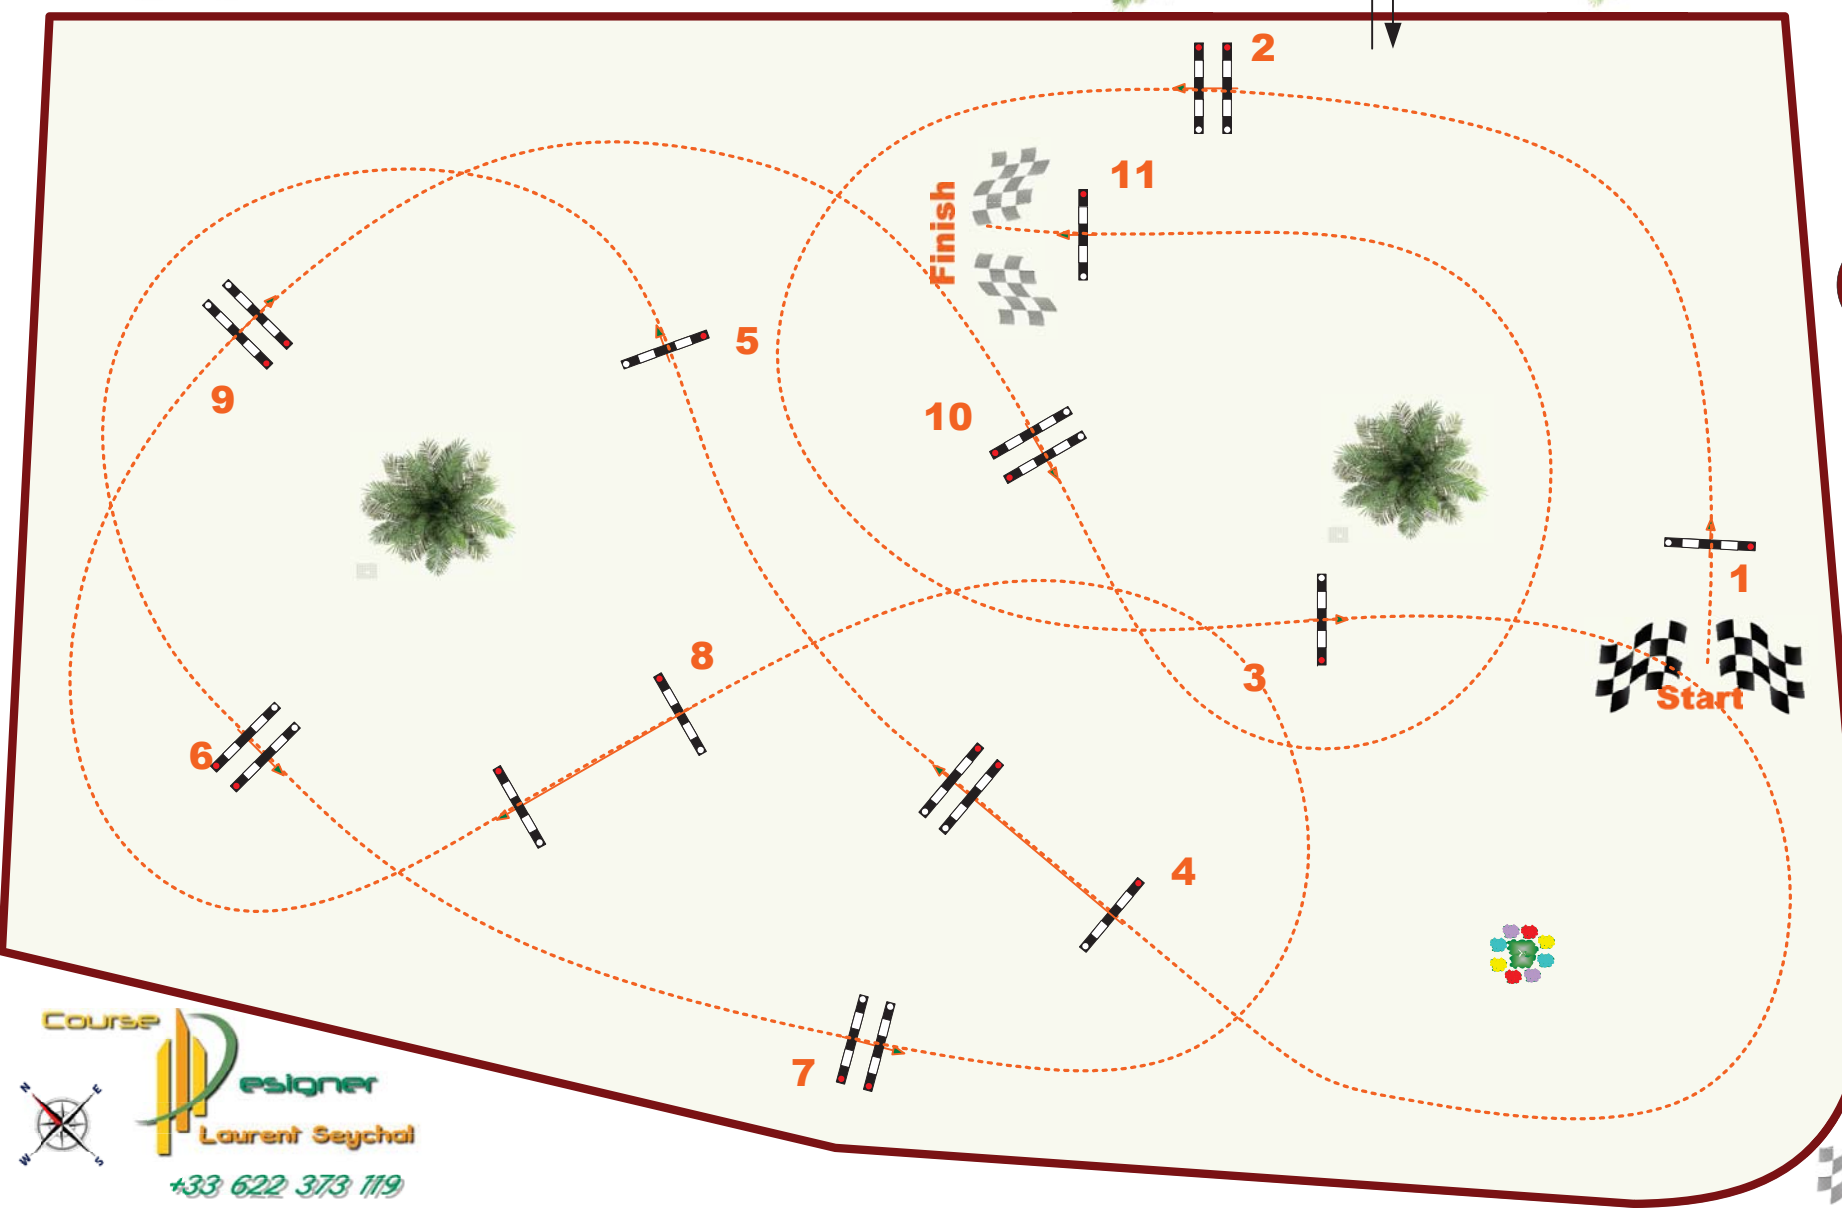

Piste Floride

Pro 3 Vitesse

Prix Equiplus

Barème : A Chrono

Hauteur : 1,25 m

Vitesse : 350 m/min

Distance : 520 m

Temps accordé : 90 "

Temps limite : 180 "

Obstacles : 11

Efforts : 13

1° départ
15:00

COURSE
Designer
Laurent Seychal
+33 622 373 119

viatelease
VECTEUR DE CROISSANCE

6 – Vitesse Pro 3

Prix Equiplus