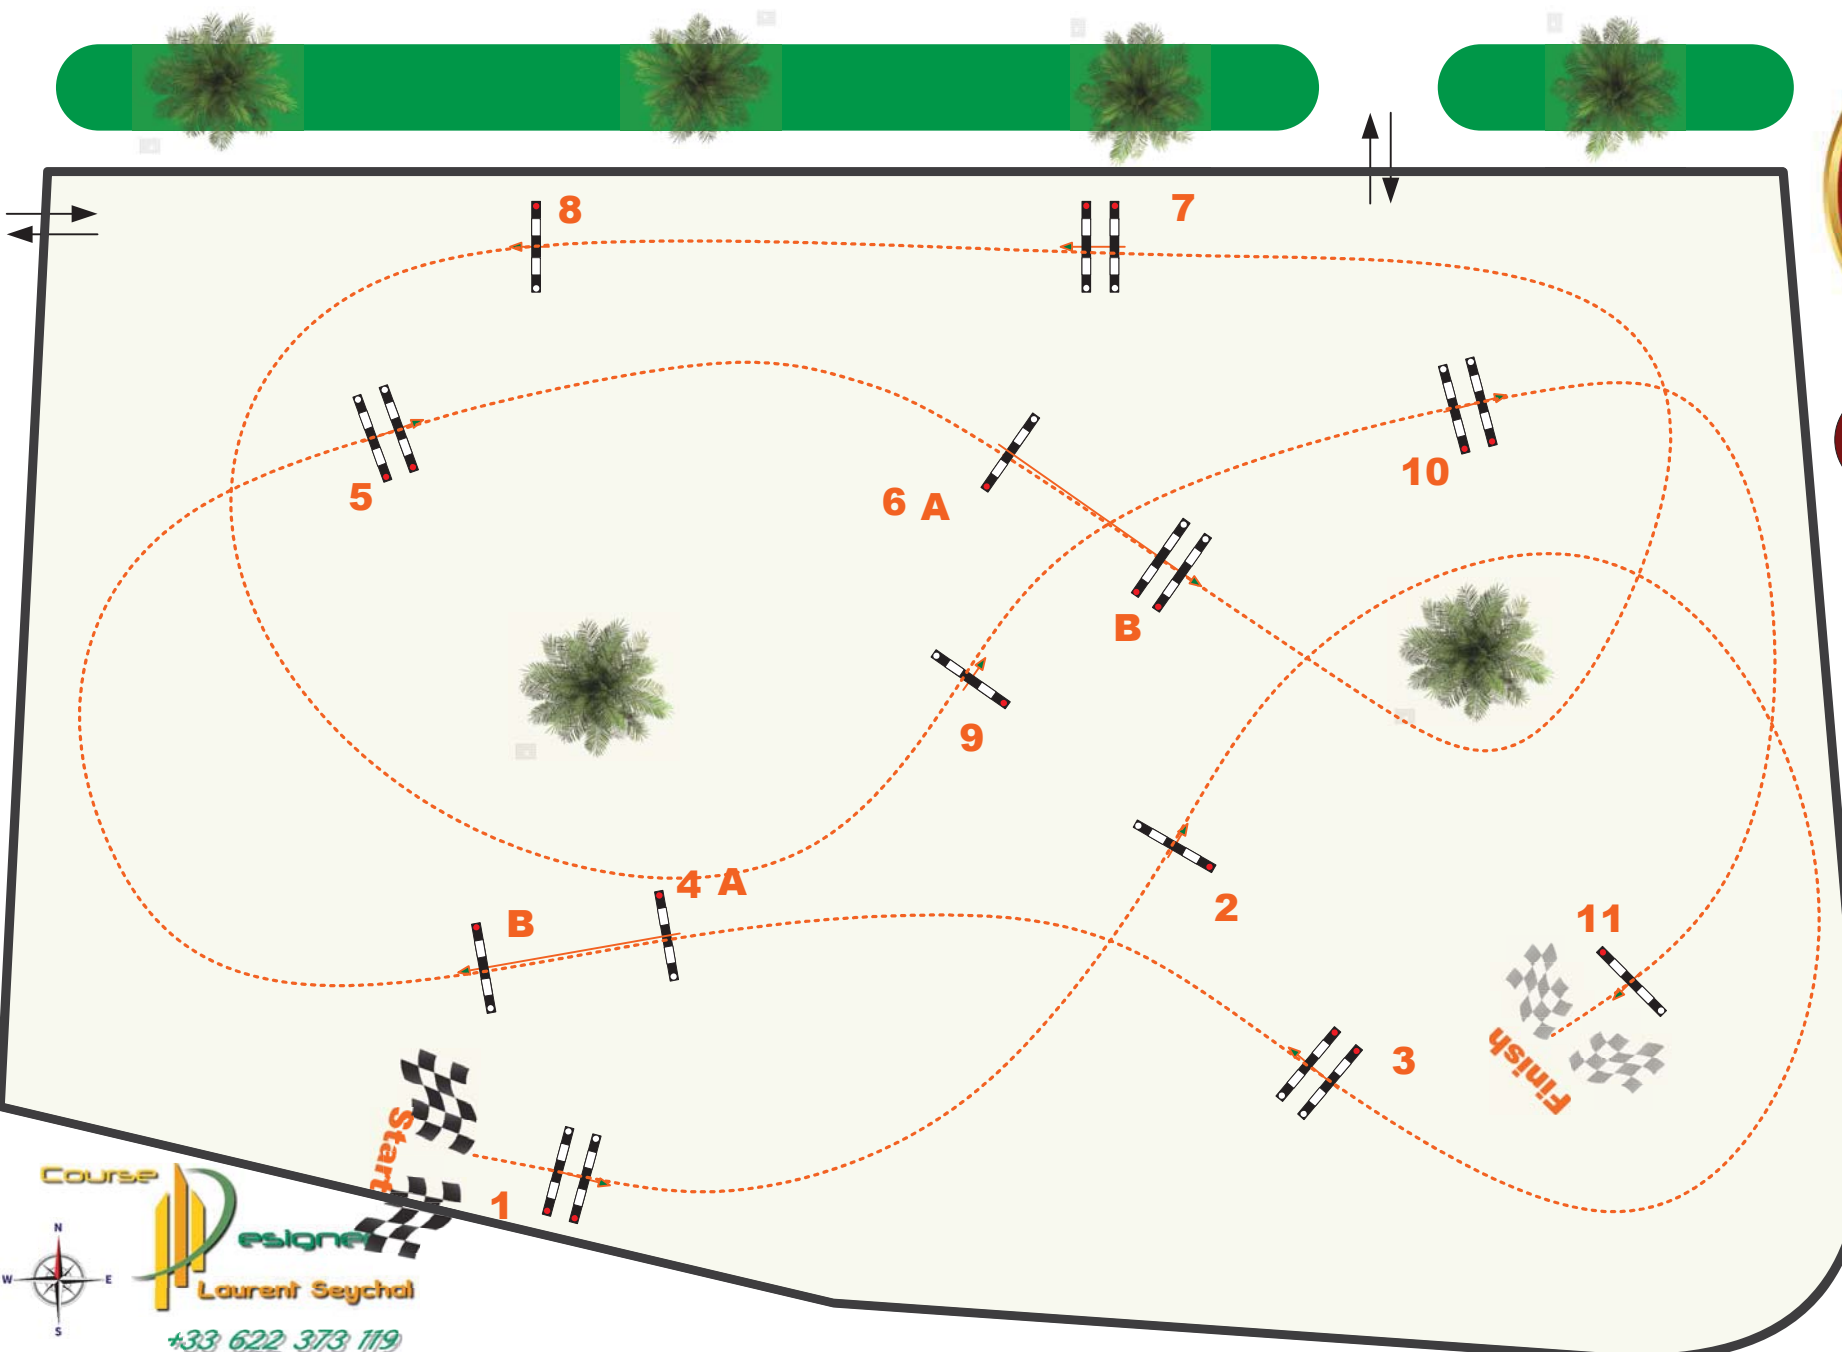

Piste Floride

Barème : A Chrono

Hauteur : 1,25 m

Vitesse : 350 m/min

Distance : 480 m

Temps accordé : 83 "

Temps limite : 166 "

Obstacles:

Efforts:

Course
designée
Laurent Seychal
+33 622 373 119

Pro 3 vitesse

viateleasé
VECTEUR DE CROISSANCE

OfficeEasy
Experts en Outils de Communication