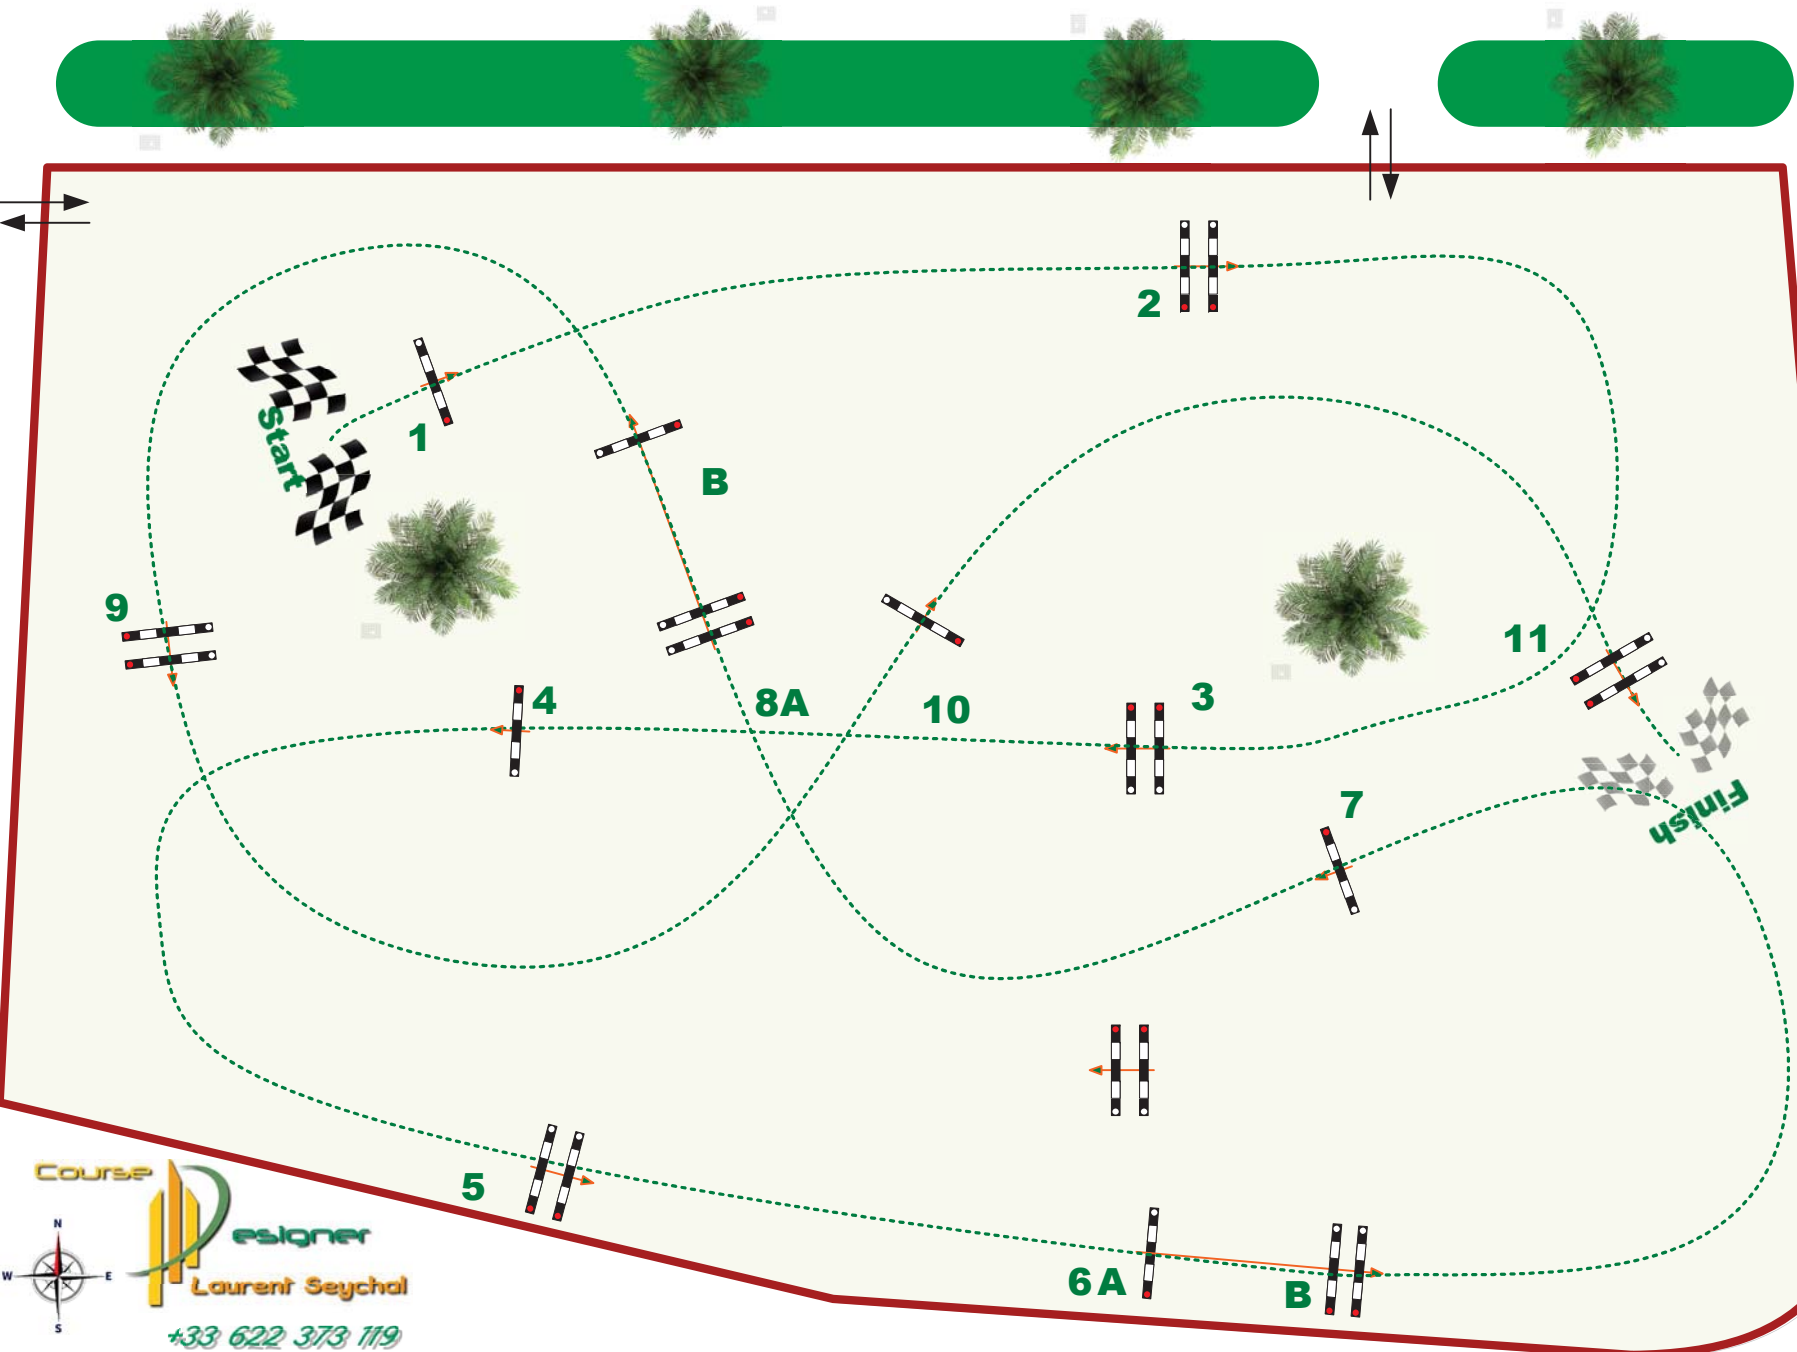

Piste Floride

Barème : A Chrono

Hauteur : 1,10 m

Vitesse : 350 m/min

Distance : 0 m

Temps accordé : 0 "

Temps limite : 0 "

Obstacles: 11

Efforts: 13

Barrage au chrono :

1 2 8AB 9 10 11

Distance : 0 m

Temps Accordé : 0 "

Temps Limite : 0 "

1° départ
12:45

Course Designer
Laurent Seychal
+33 622 373 119

14 - Grand - Prix Am 2

Prix Padd