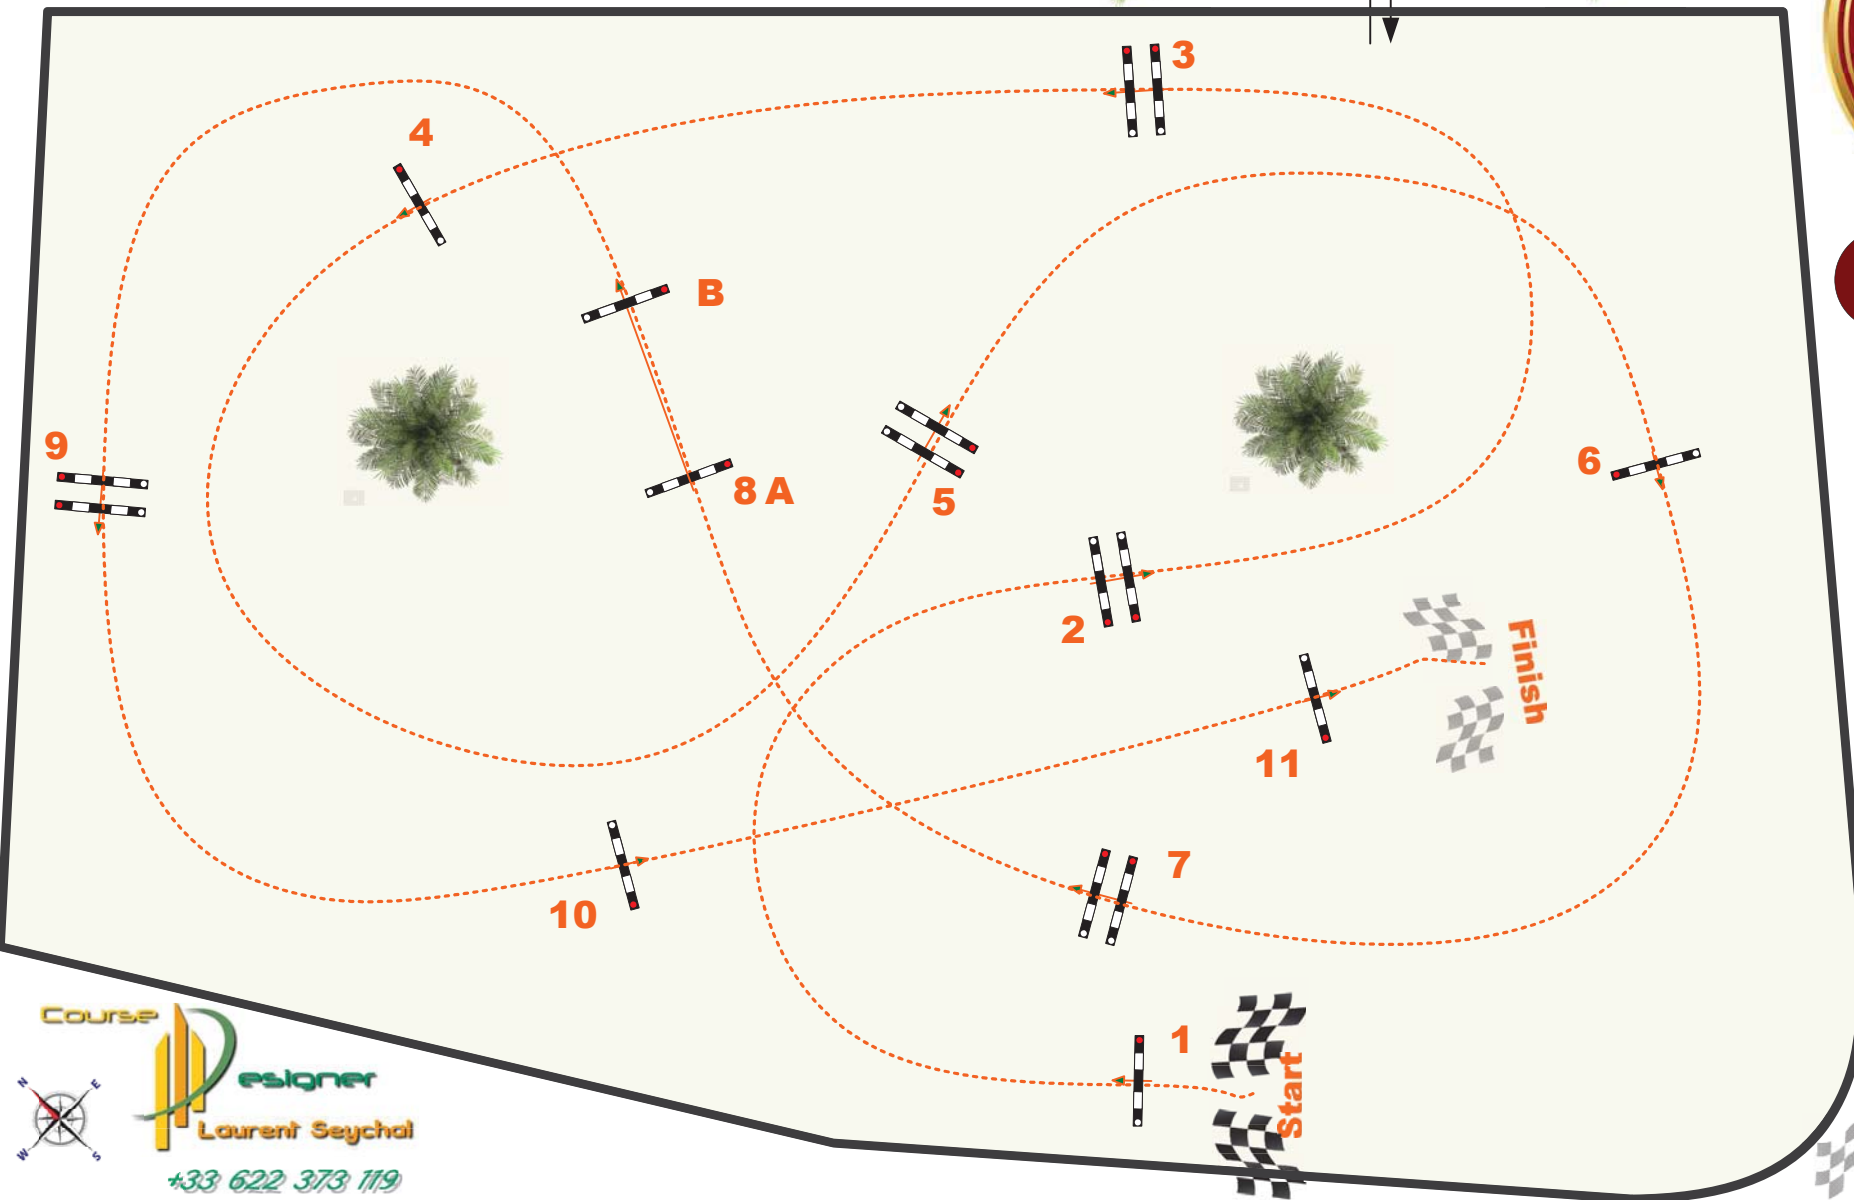

### Piste Floride

Barème : A Chrono

Hauteur : 1,00 m

Vitesse : 350 m/min

Distance : 460 m

Temps accordé : 79 "

Temps limite : 158 "

Obstacles:

Efforts:

EKINE & CO

1° départ  
08:15

Course Designer  
Laurent Seychal  
+33 622 373 119

10 - Vitesse Am 3

Prix Ekine & co

**viatelease**  
VECTEUR DE CROISSANCE

**OfficeEasy**  
Experts en Outils de Communication