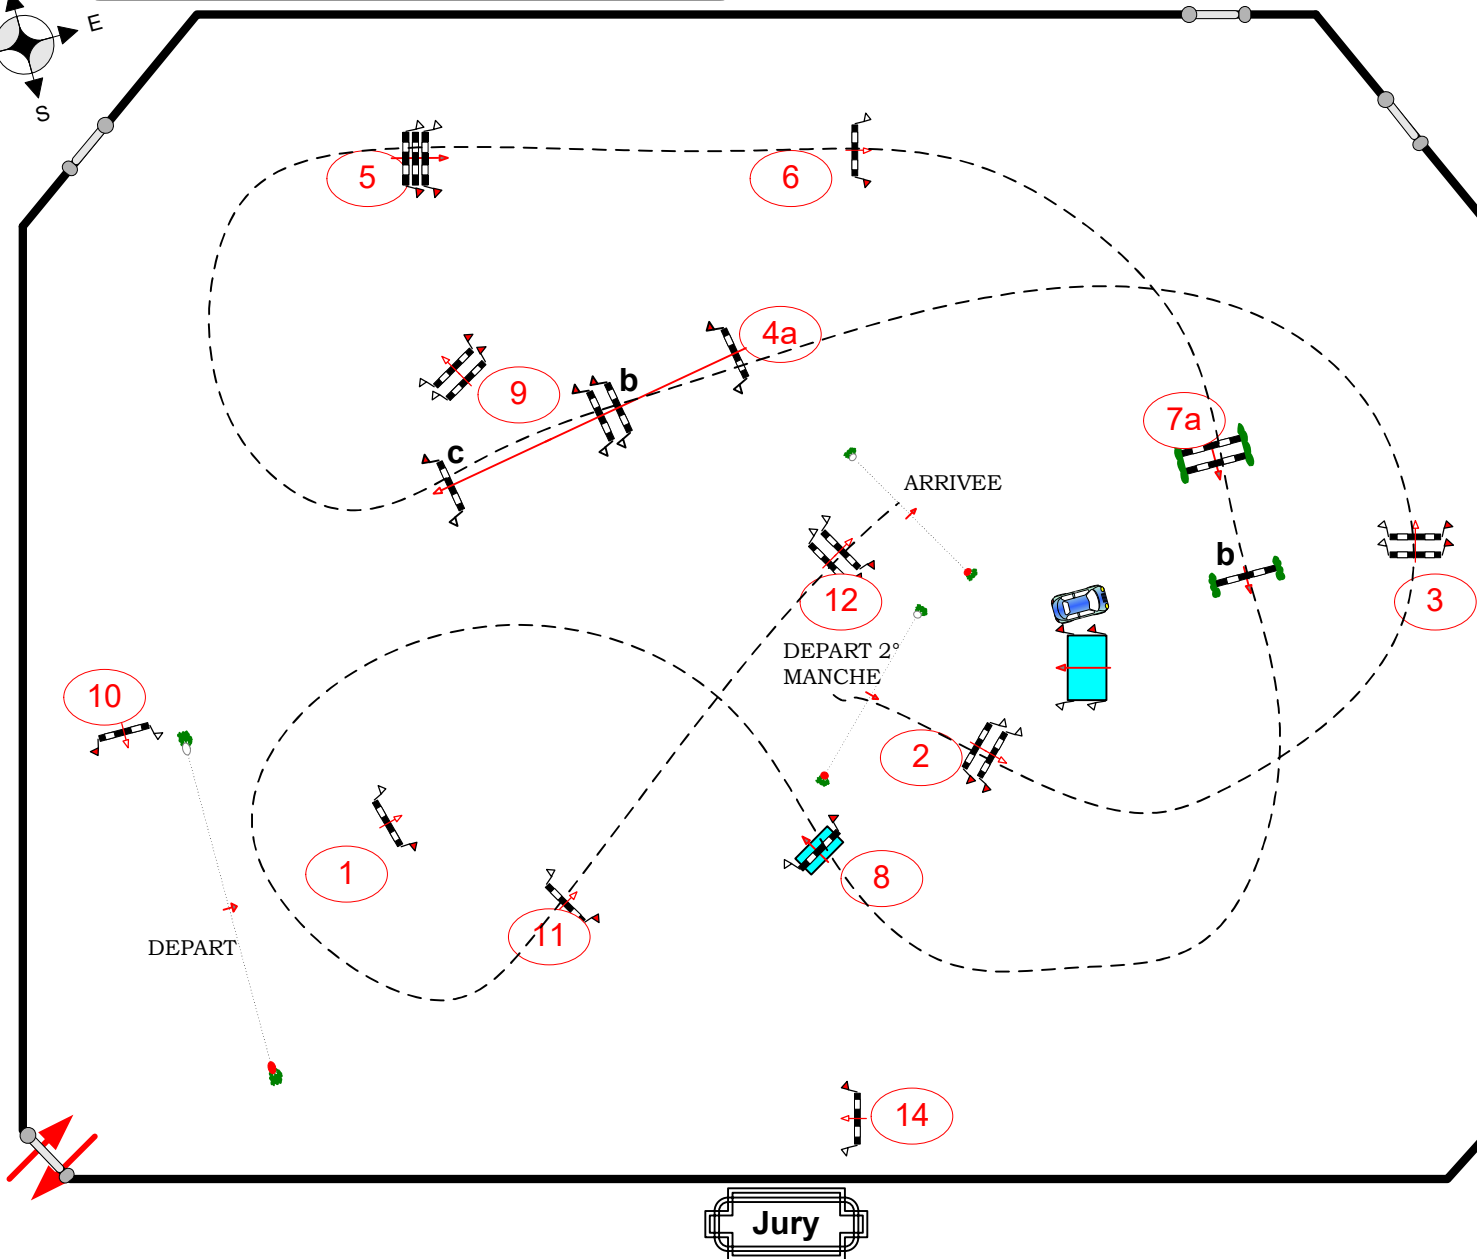

**Class No.: ETAPE 2/ FINALE
AMATEURS ELITE
BAR A
Samedi 20 Mai 2023
Start: 16:30**

CREIF AMC

Barème: A
Article FFE:
Article FEI:
Hauteur: 1,30 m

Vitesse: 350 m/min

Longueur: 490 m
Temps accordé: 84 sec
Temps limite: 168 sec

Obstacles: 12
Efforts: 15

2° MANCHE ::
2/3/4a/4b/4c/5/6/7a/8/11/12

Longueur: 410 m
Temps accordé: 71 sec
Temps limite: 142 sec

Barrage:
14/2/3/4a/4b/6/7b
Longueur: 300 m
Temps accordé: 52 sec
Temps limite: 104 sec

Course designers :
Arnaud RICHO