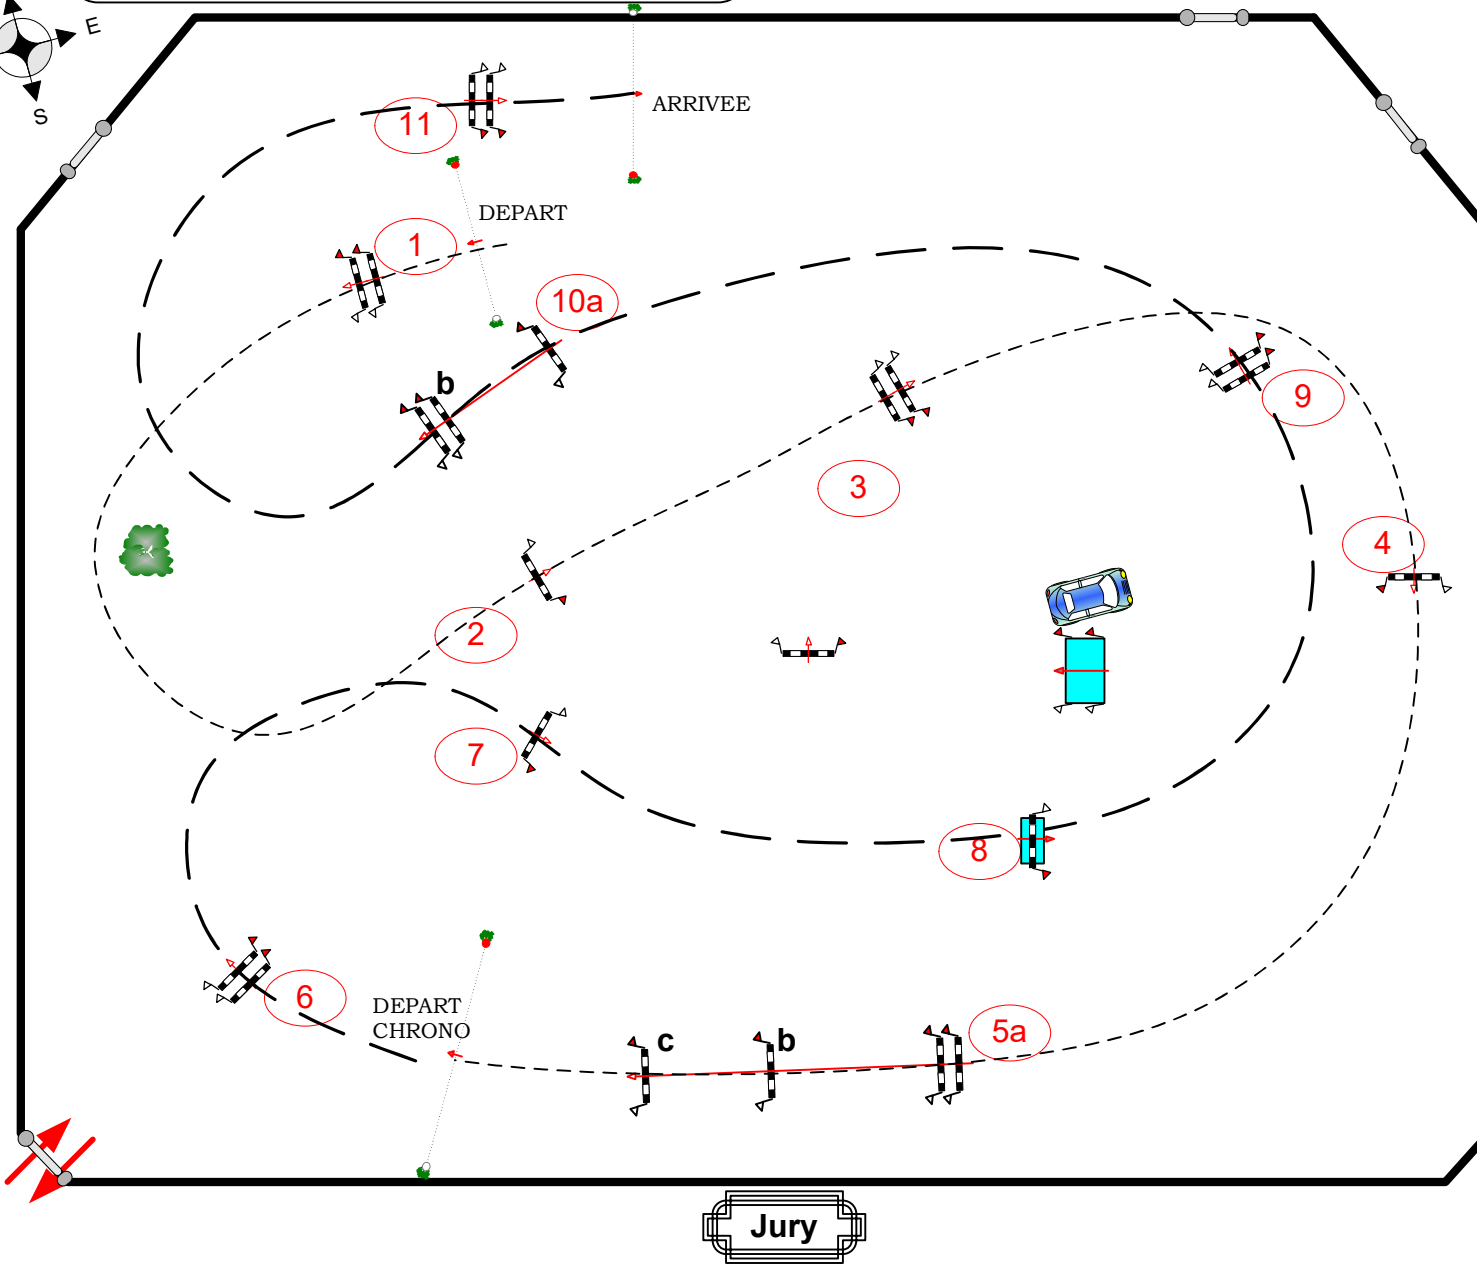

Class No.:
CLUB 1
BAR A TEMPS DIFERRE
Dimanche 21 Mai 2023
Start: 8:00

CREIF AMC

Barème: A
 Article FFE:

Hauteur: 0.95 m

Vitesse: 350 m/min

Longueur: 250 m
 Temps accordé: 43 sec
 Temps limite: 86 sec

Obstacles: 11
 Efforts: 14

2° ETAPE : 6 A 11:

Longueur: 250 m
 Temps accordé: 43 sec
 Temps limite: 86 sec

Course designers :
 Arnaud RICHOU