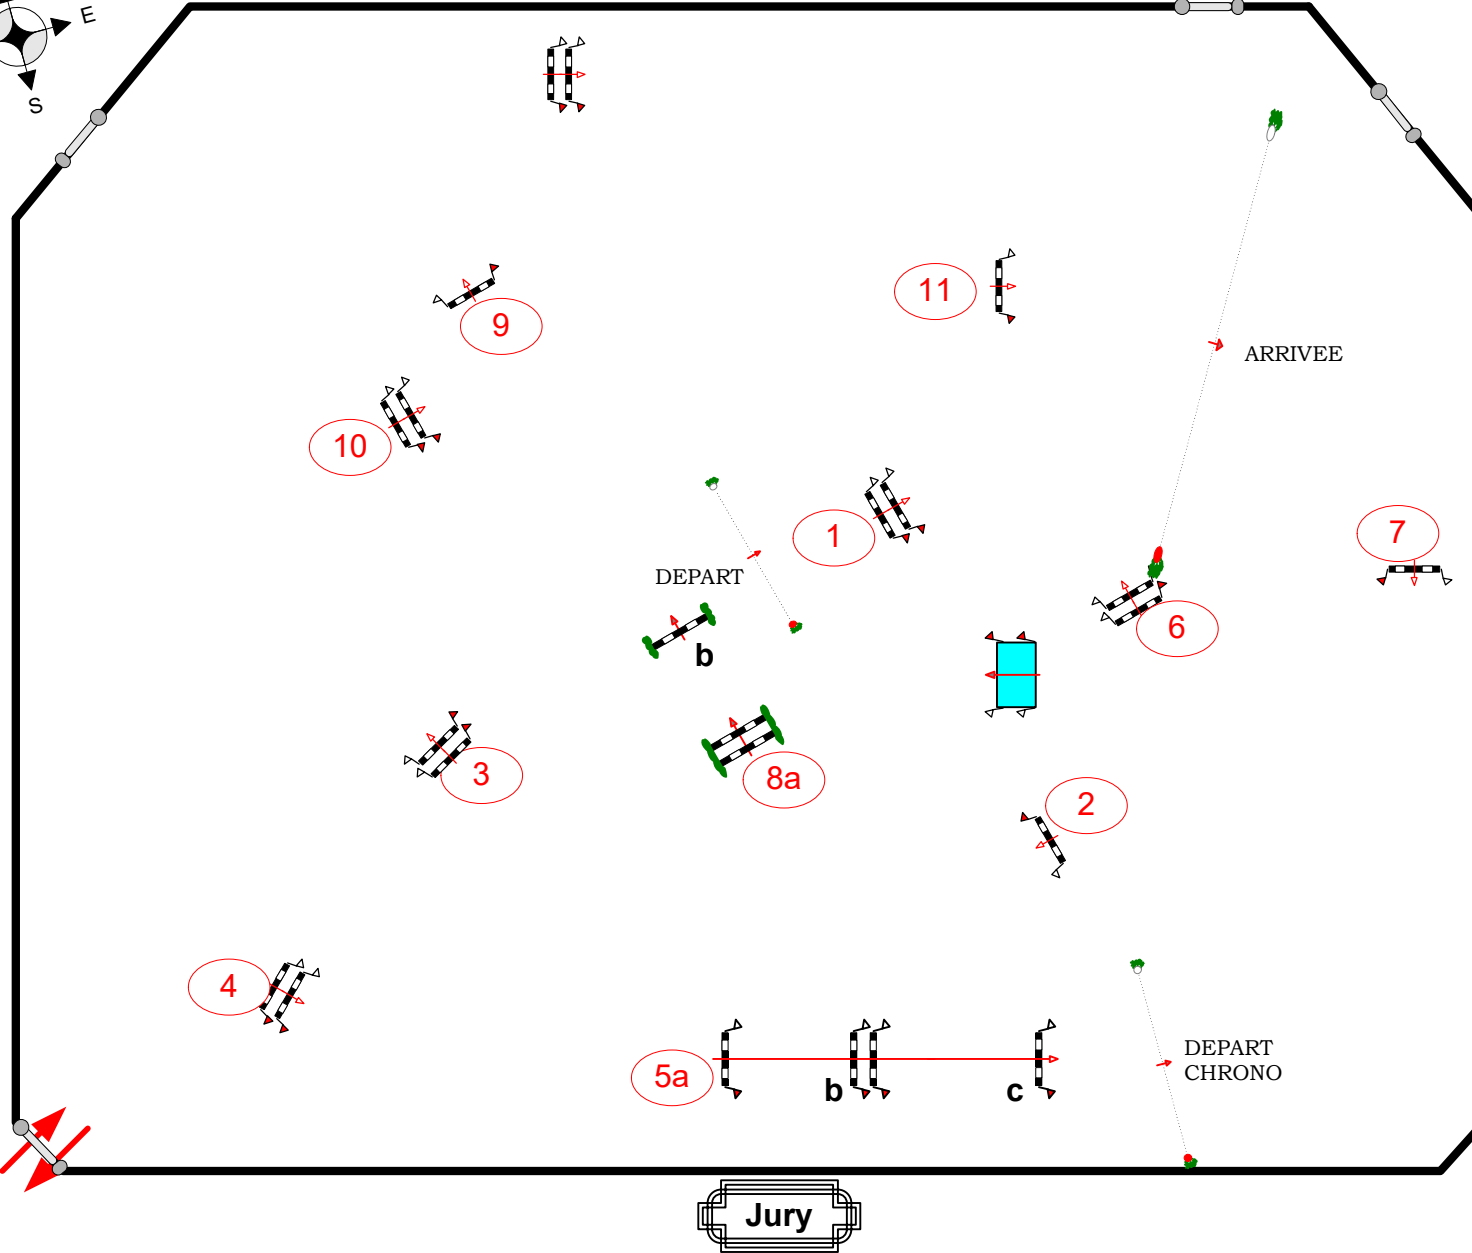

**Class No.:**  
**CLUB elite**  
**BAR A TEMPS DIFFERE**  
**Dimanche 21 Mai 2023**  
**Start: 16:45**

**CREIF AMC**

Barème: A  
 Article FFE:

Hauteur: 1.05 m

Vitesse: 350 m/min

Longueur: 240 m  
 Temps accordé: 42 sec  
 Temps limite: 84 sec

Obstacles: 12  
 Efforts: 15

2° ETAPE : 6 A 12:

Longueur: 280 m  
 Temps accordé: 48 sec  
 Temps limite: 96 sec

Course designers :  
 Arnaud RICHOU