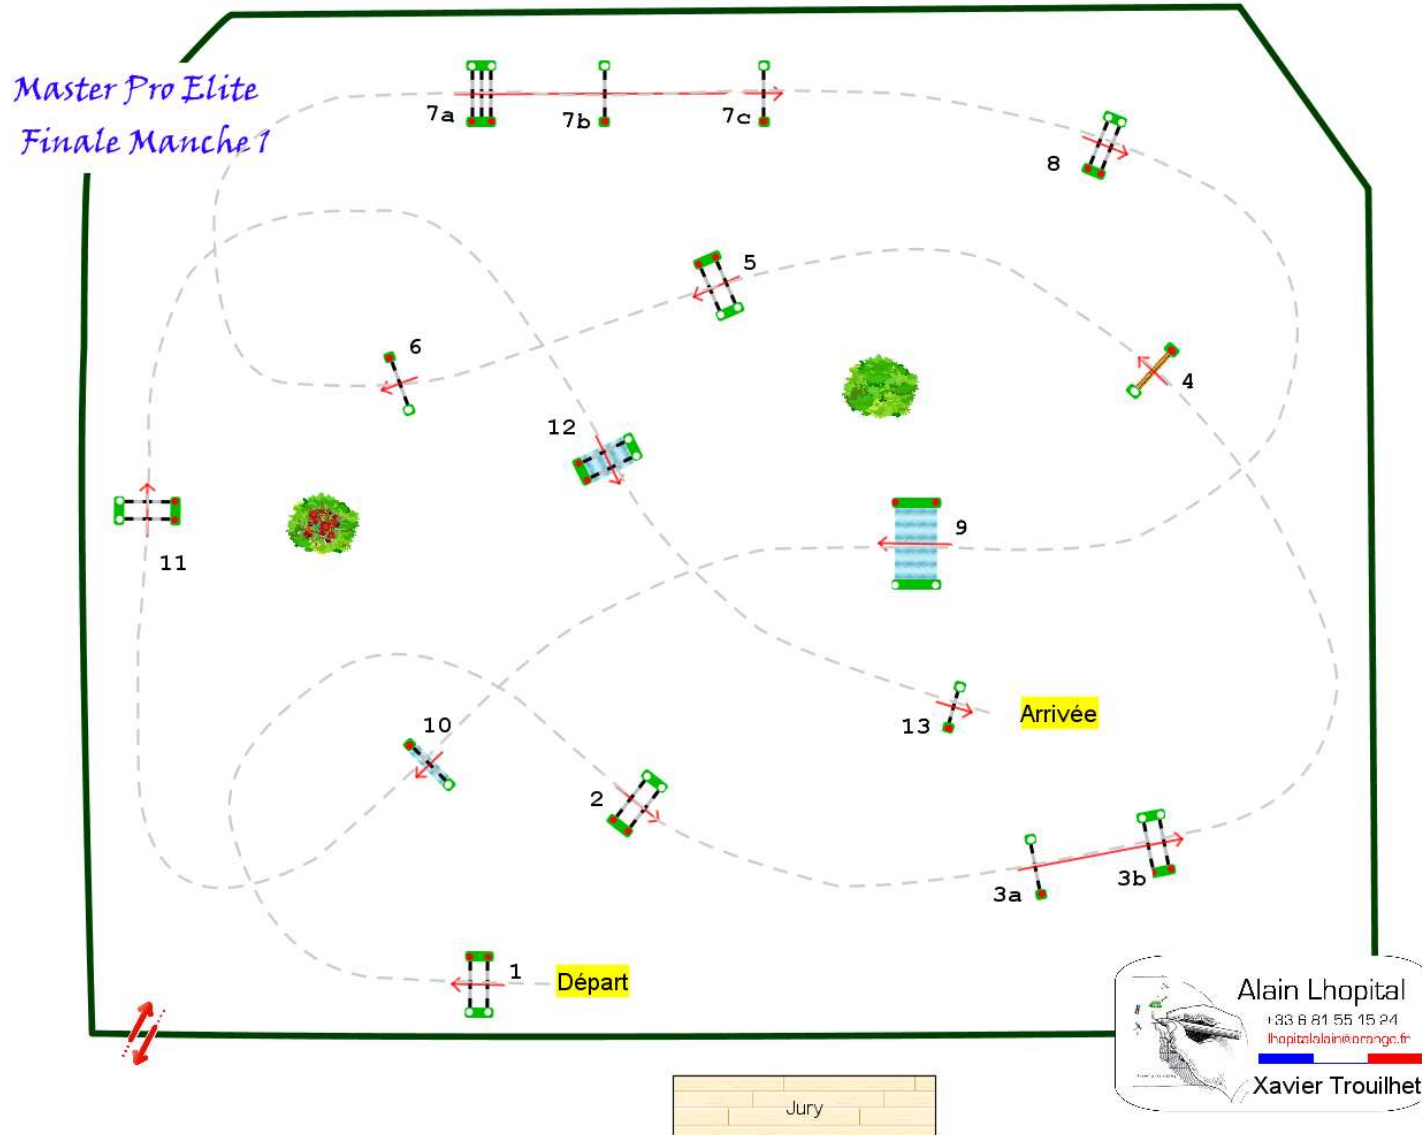

**Type :** Pro Elite  
manche 1  
**Hauteur :** 1.55m  
**Vitesse epr :** 400m/m

**Barème :** 2 manche sans  
chrono  
**Distance :** 520.0m  
**Tps accordé :** 78s  
**Tps limite :** 156s

# FONTAINEBLEAU MASTER PRO