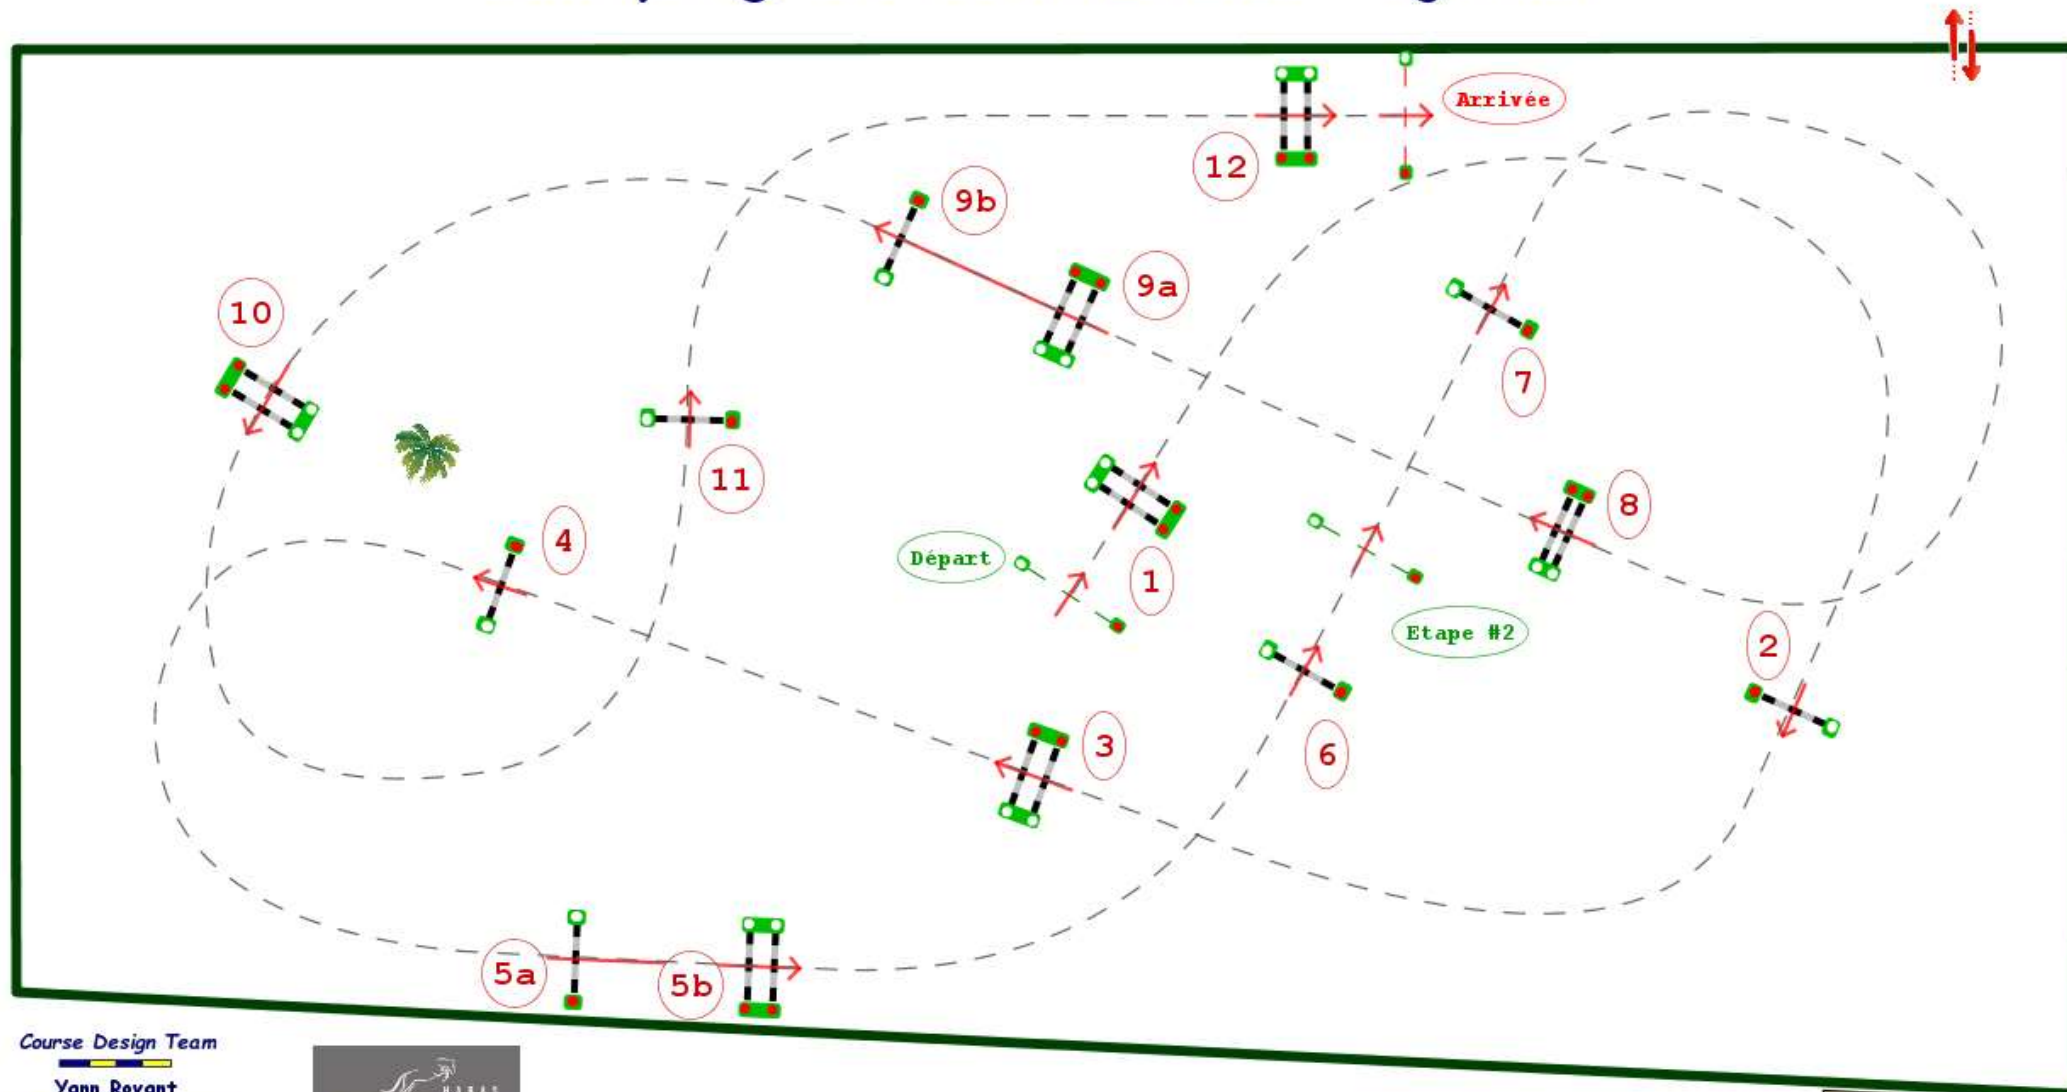

Jumping de Voise 2022 - by KRF

Course Design Team

Yann Royant

Jean-Christophe Perrot

Laurent Seychal

Jury