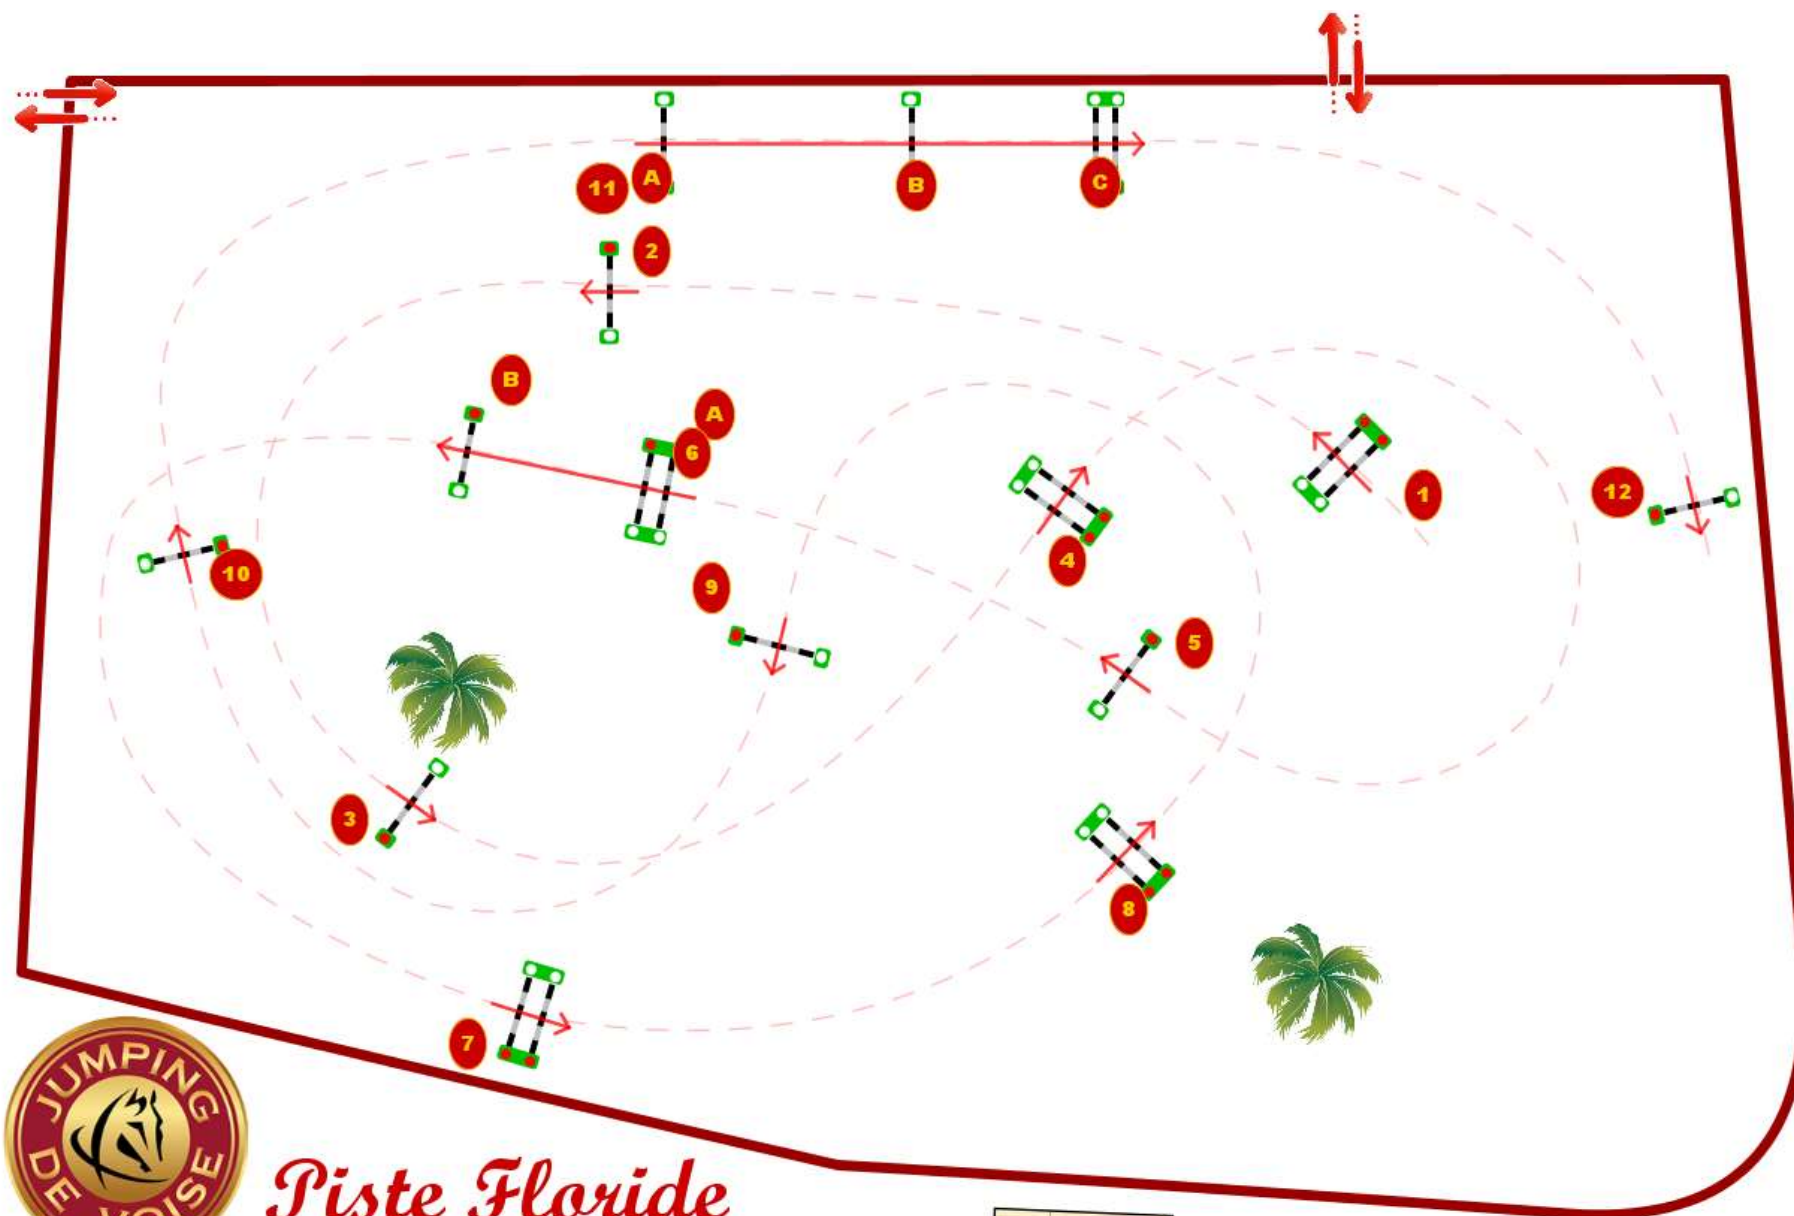

# Jumping de Voise

Epreuve N°20  
Le 25/09/2022 à 11:00  
Prix : Nono le petit robot

Type : Grand Prix  
Catégorie : Am  
Indice : 1  
Hauteur : 1.15m  
Vitesse epr : 350m/m

Barème : A chrono  
Distance : 470.0m  
Tps accordé : 81s  
Tps limite : 162s

Barème : Barrage au chrono  
1-9-10-11bc-5-6b  
Distance : 240.0m  
Tps accordé : 42s  
Tps limite : 84s

*Piste Floride*

Jury