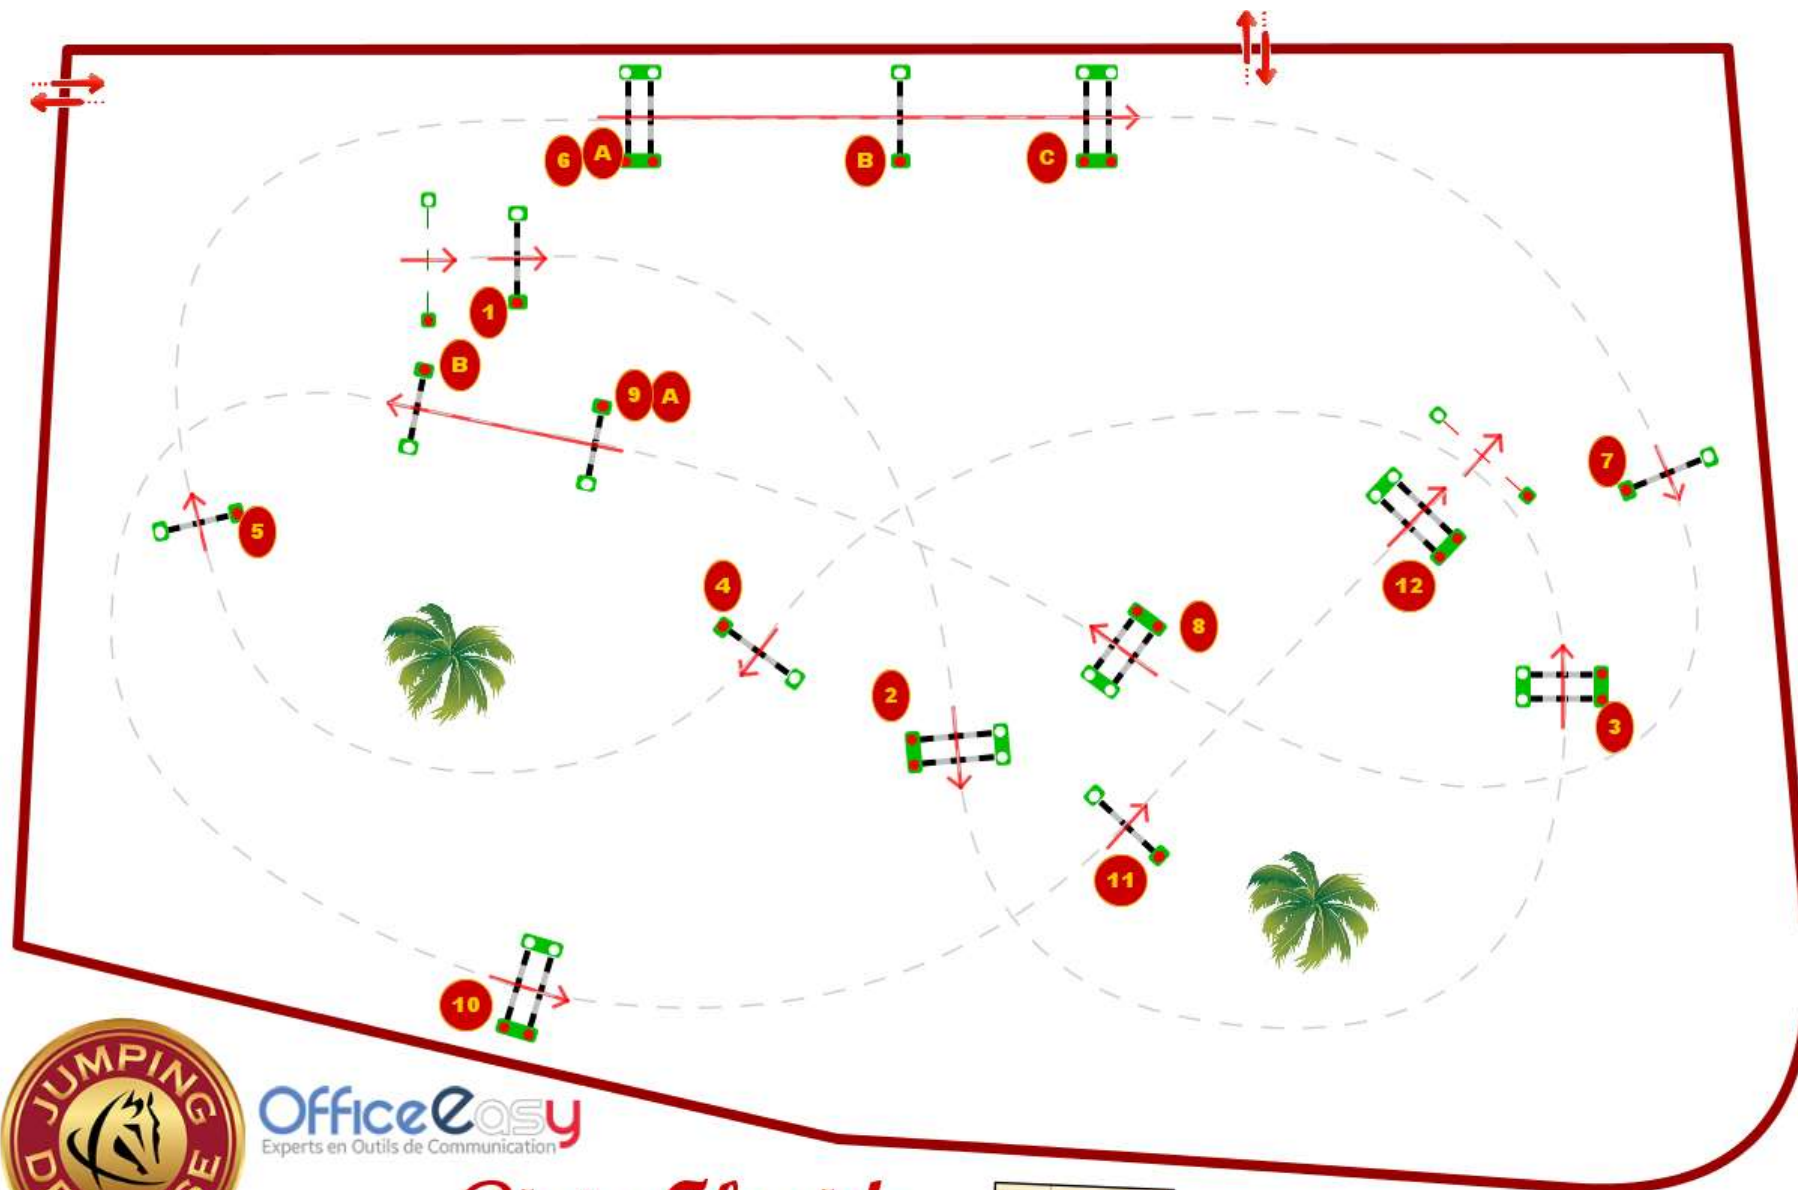

Jumping de Voise

Epreuve N°18
Le 25/09/2022 à 08:00
Prix : Office Easy

Type : Grand Prix
Catégorie : Pro
Indice : 2
Hauteur : 1.3m
Vitesse epr : 350m/m

Barème : A chrono
Distance : 440.0m
Tps accordé : 76s
Tps limite : 152s

Barème : Barrage au chrono
Distance : 290.0m
Tps accordé : 50s
Tps limite : 100s

OfficeEasy
Experts en Outils de Communication

Piste Floride

Jury