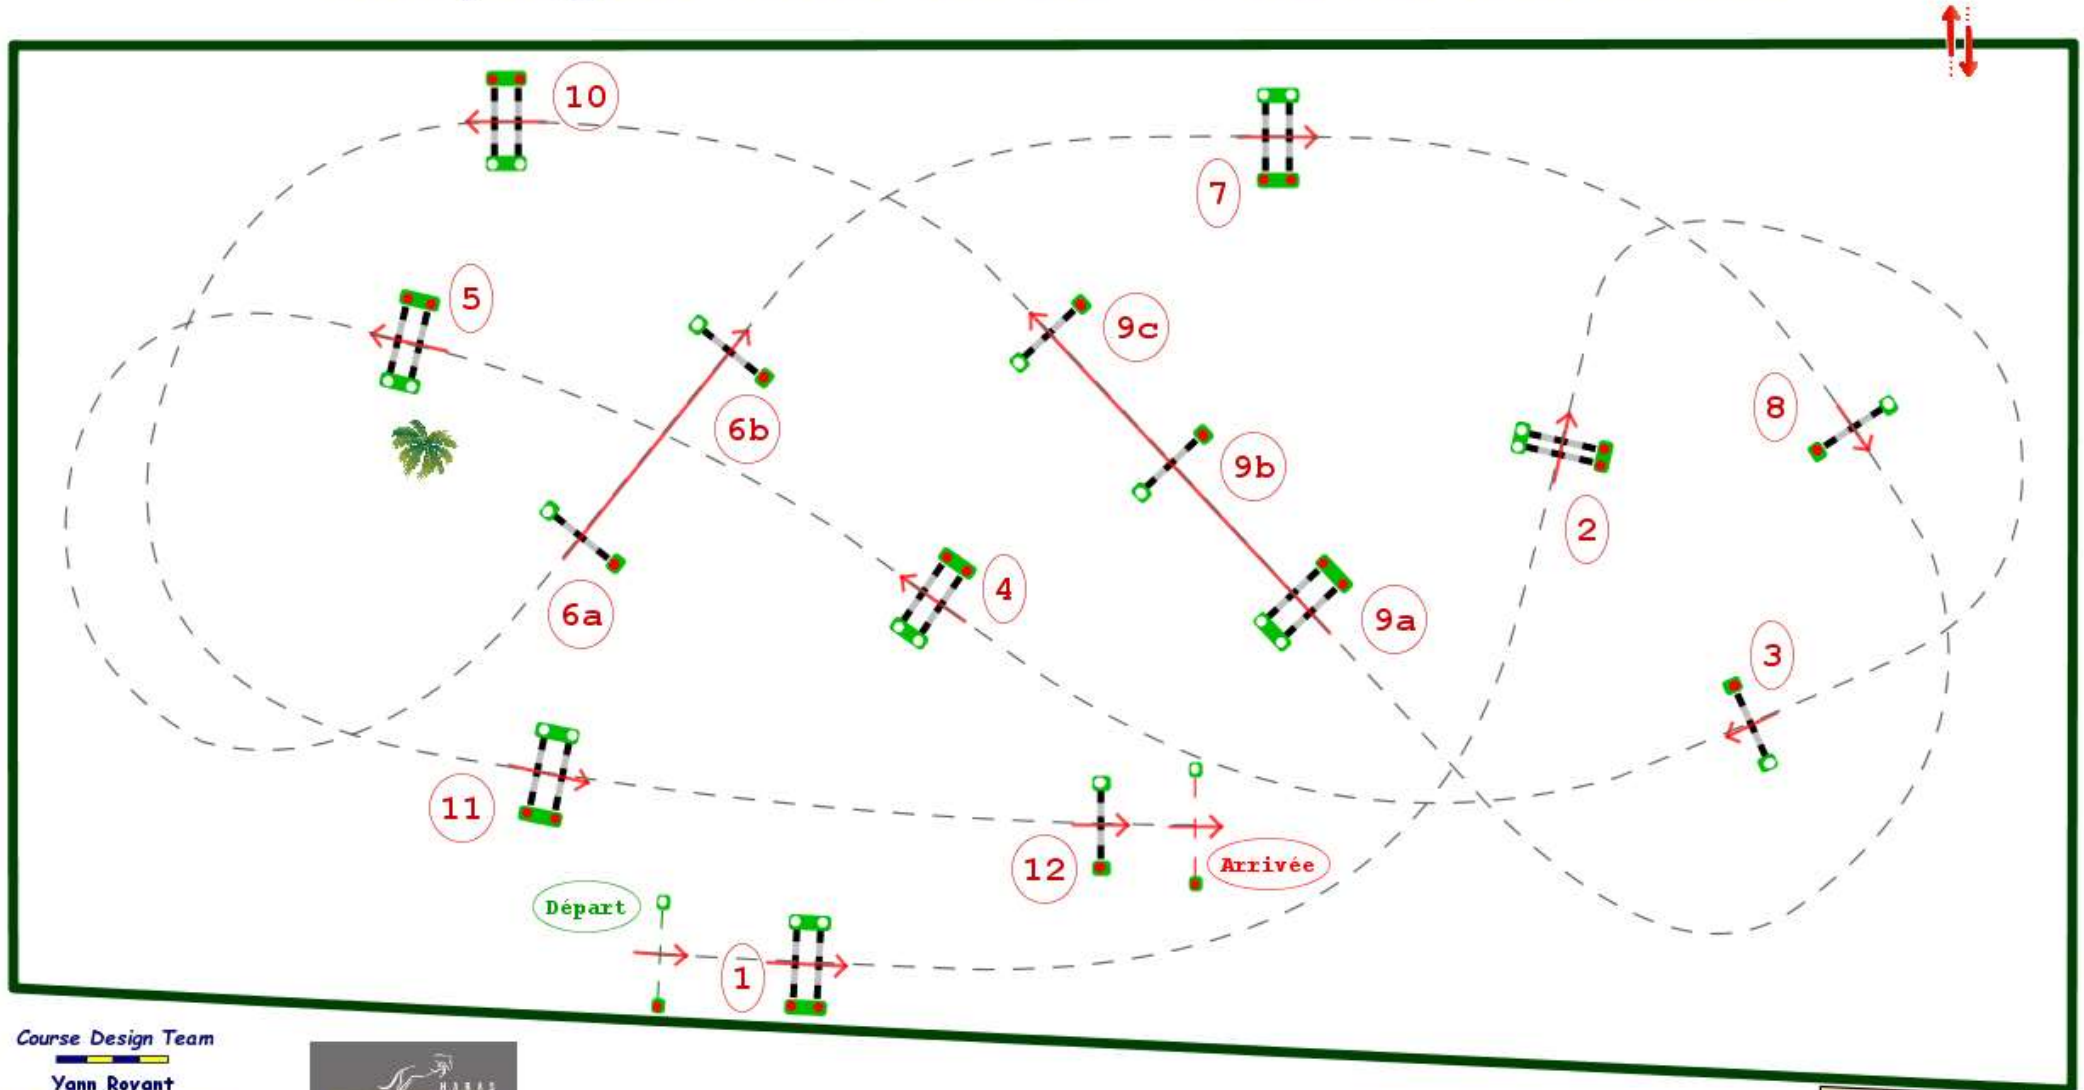

Type : Grand Prix  
Category : Pro  
Index : 2  
Height : 1.35m  
Class speed : 375m/m

Table of A au chrono  
penalties :  
Article : 8.2 A & B  
Length : 500.0m  
Time allowed : 80s  
Time limit : 160s

# Jumping de Voise 2022 - Prix VIATELEASE

Course Design Team

Yann Royant  
Jean-Christophe Perrot  
Laurent Seychal

Jury