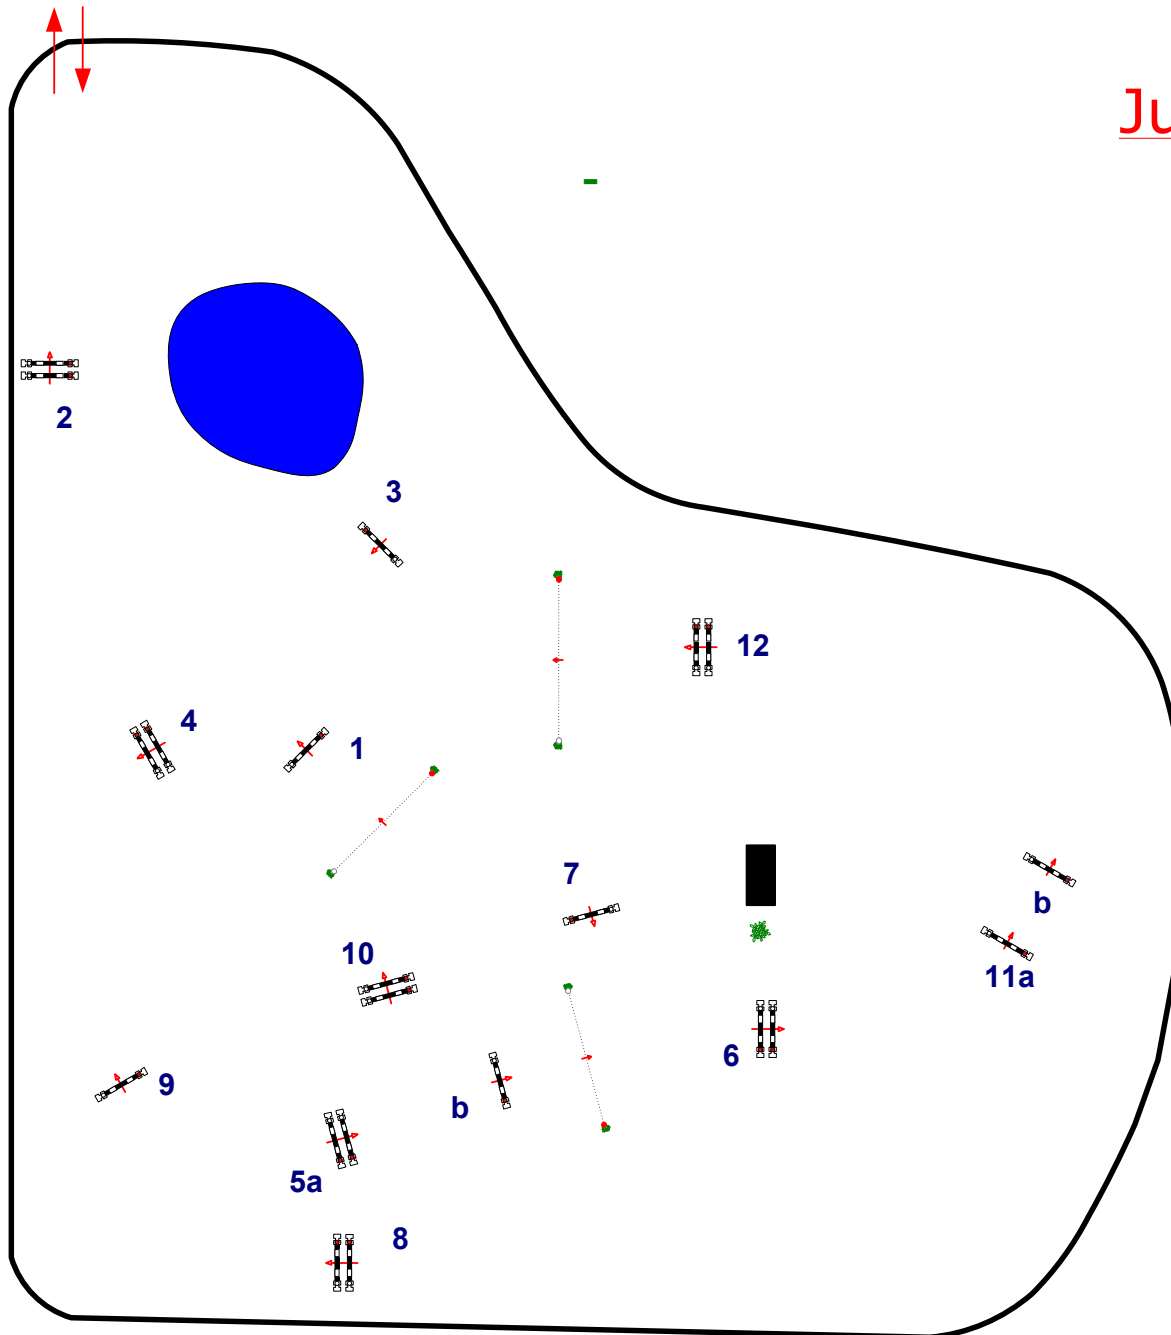

Length / Distance: 540 m

Time allowed : 93 sec - Time limit : 186 sec

Obstacles : 12

Efforts : 14

Penalty sec :

Closed combination :

1st étape : du n°1 au n°5b

Length / Distance : 250 m

Time allowed : 43 sec - Time limit : 86 sec

2nd étape : du n°6 au n°12

Length / Distance : 350 m

Time allowed : 60 sec - Time limit : 120 sec

Jean Philippe Desmaret

JURY

Jean Pierre Deroullers