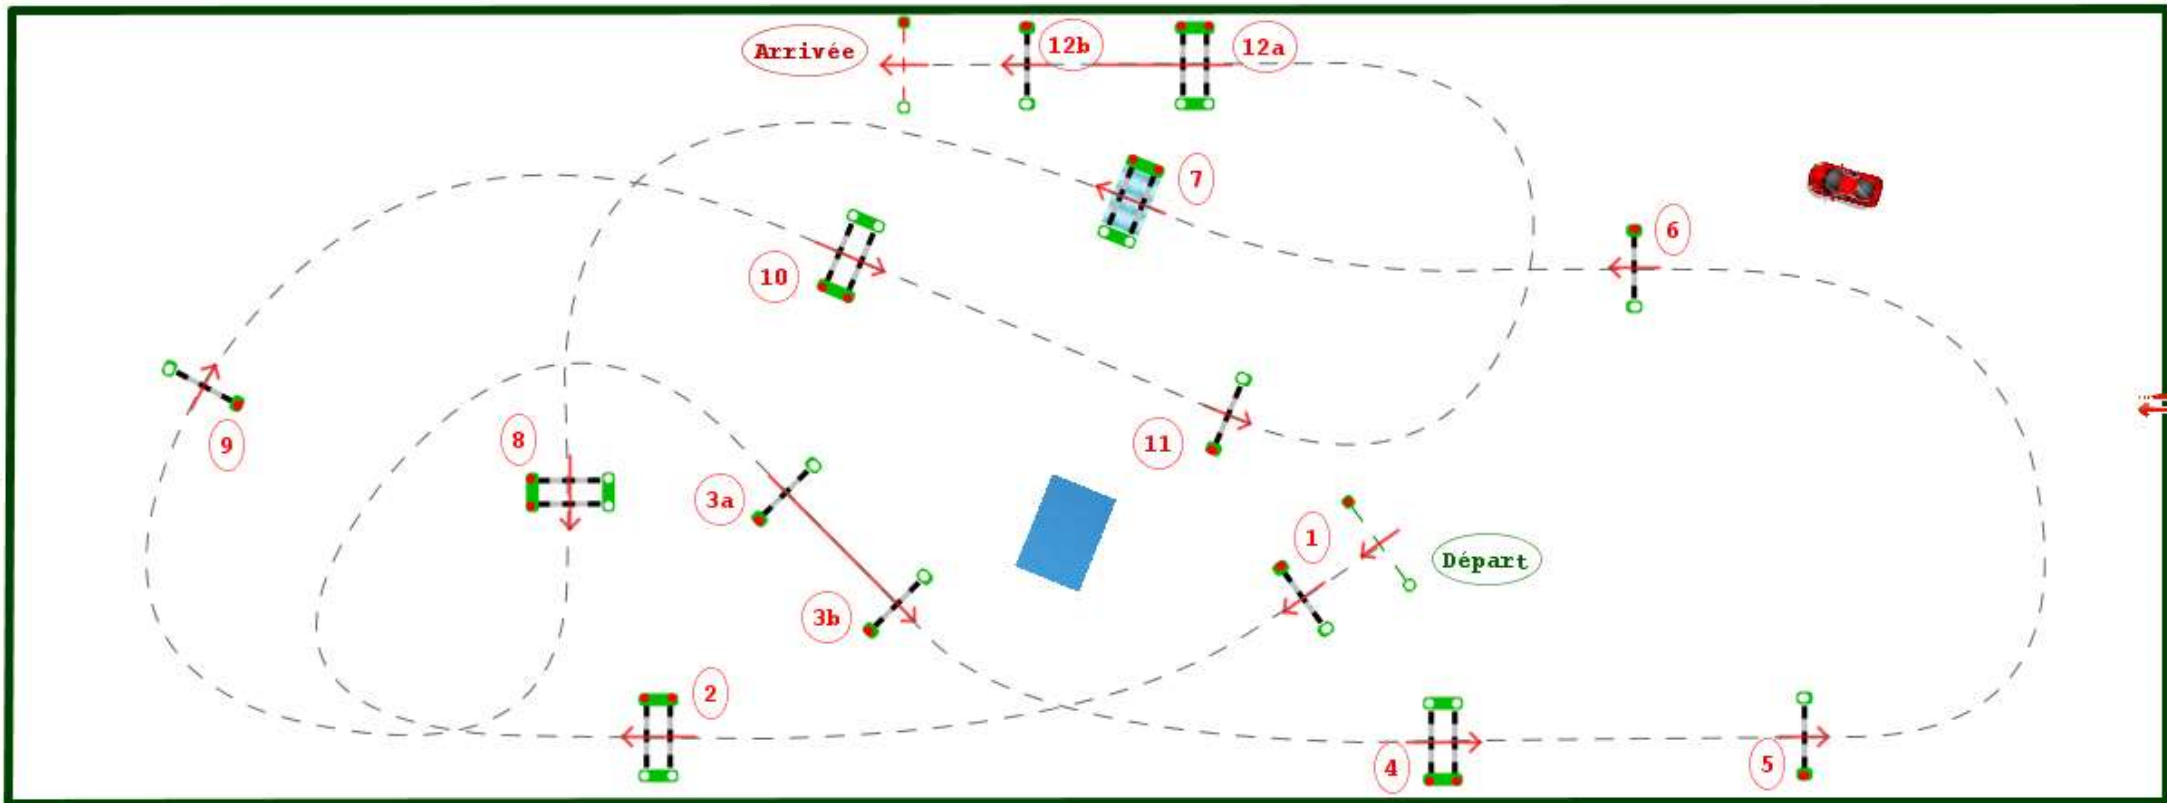

Type : Grand Prix
Catégorie : Pro
Indice : 2
Hauteur : 1.3m
Vitesse epr : 375m/m

Barème : A au chrono
Article : 8.2 A & B
Distance : 470.0m
Tps accordé : 76s
Tps limite : 152s

Barème : sans barrage

Normandie Horse Show 2022 - Prix Agrial

Yann Royant
Nicolas Grenon
Laurent Seychal
Course Design Team