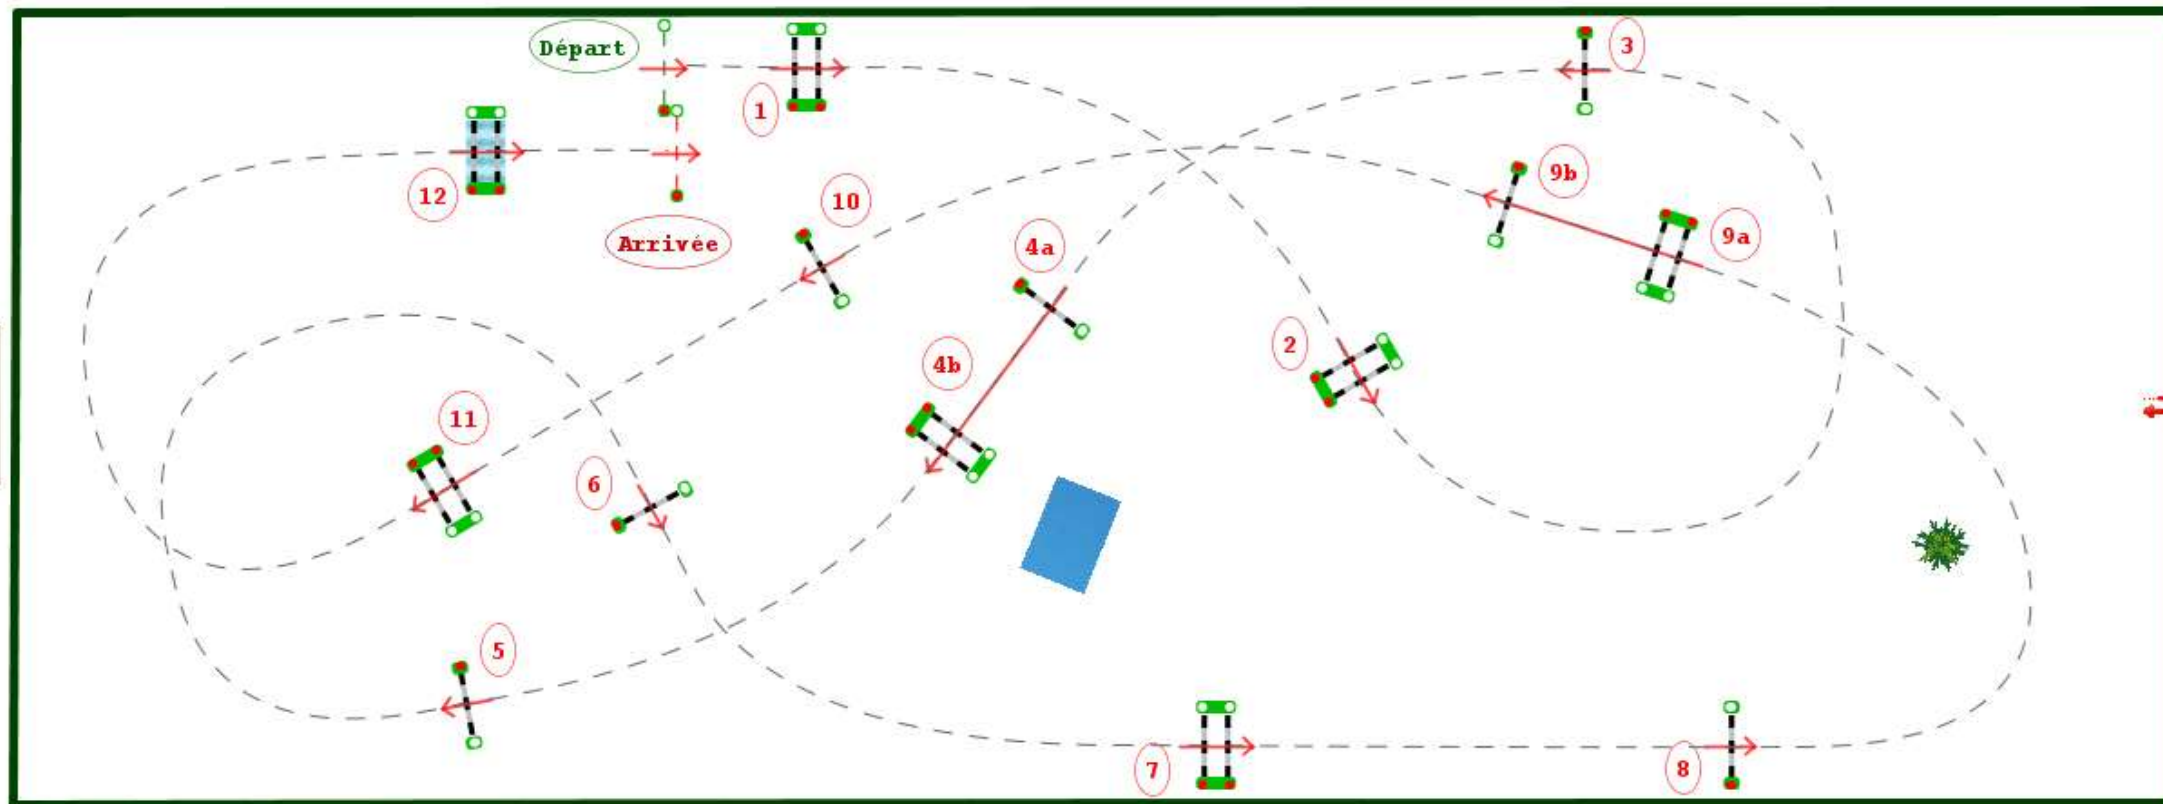

Type : Vitesse
Catégorie : Pro
Indice : 2
Hauteur : 1.35m
Vitesse epr : 375m/m

Barème : A au chrono
Article : 8.2 A & B
Distance : 500.0m
Tps accordé : 80s
Tps limite : 160s

Barème : sans barrage

Normandie Horse Show 2022 - Prix CWD