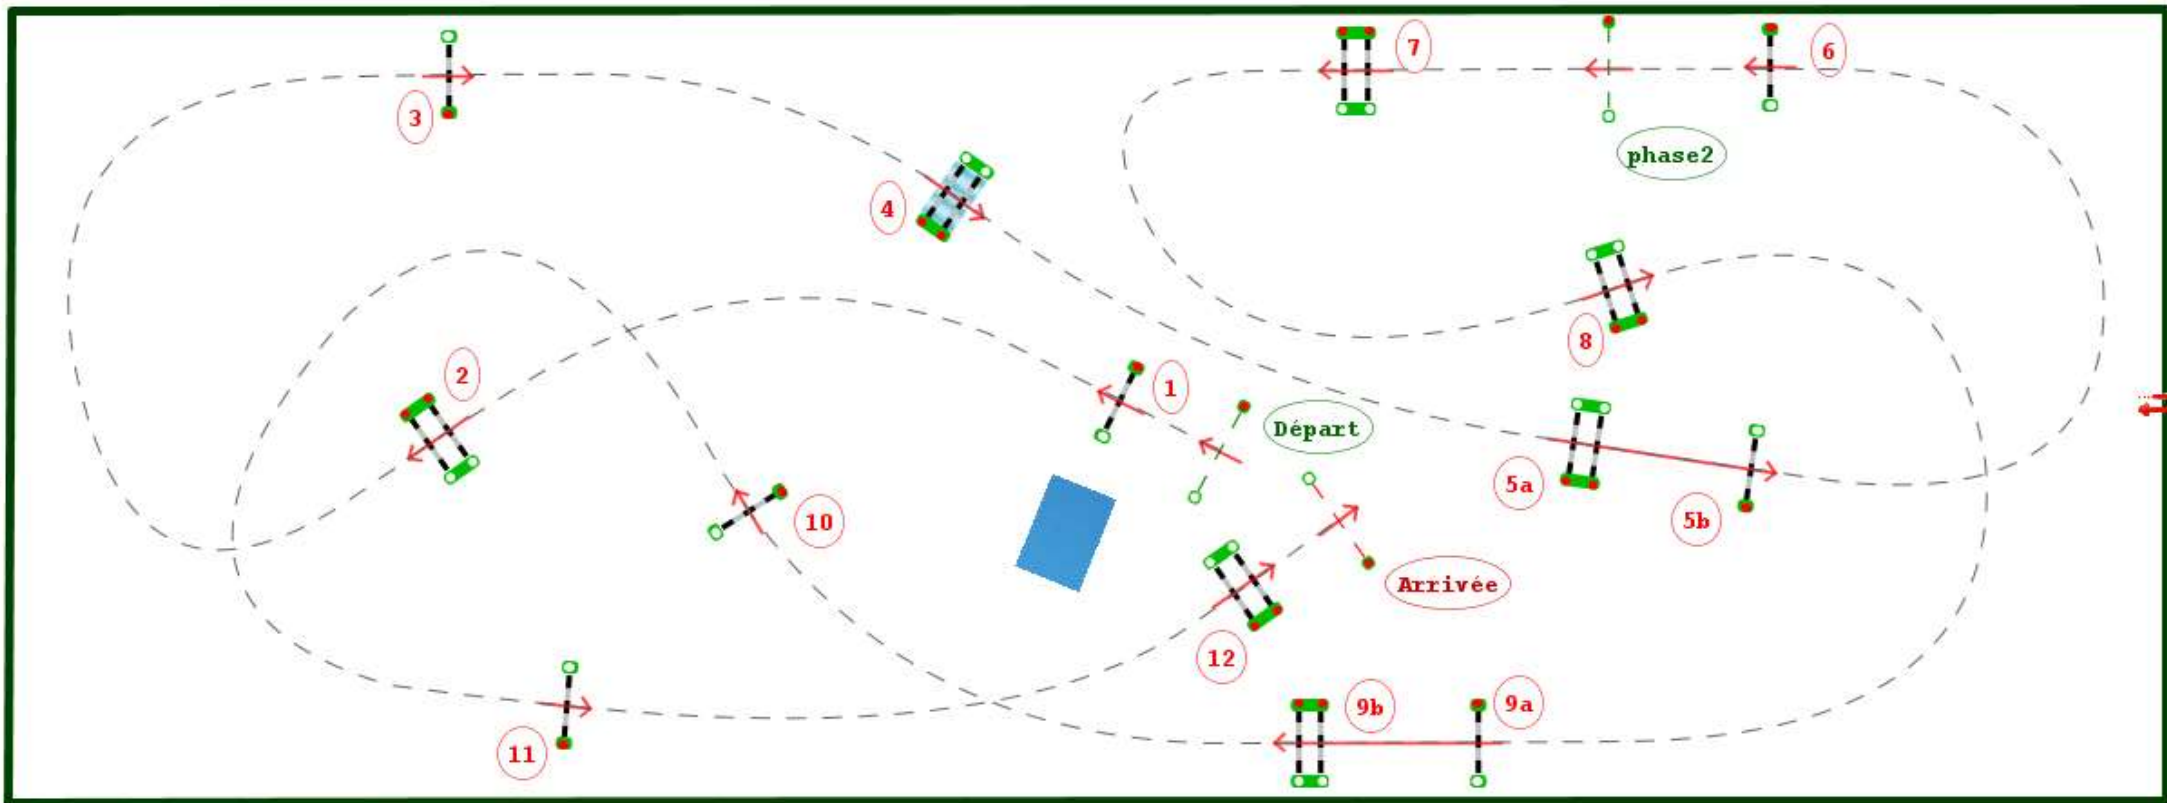

Type : Grand Prix  
Catégorie : Pro  
Indice : 2  
Hauteur : 1.35m  
Vitesse epr : 375m/m

Barème : A à temps différé  
Article : 8.2 A & B  
Distance : 280.0m  
Tps accordé : 45s  
Tps limite : 90s

Barème : 2ème étape  
Distance : 290.0m  
Tps accordé : 47s  
Tps limite : 94s

Normandie Horse Show 2022 - Prix Pôle Hippique Saint Lô

Jury

Yann Royant  
Nicolas Grenon  
Laurent Seychal

Course Design Team