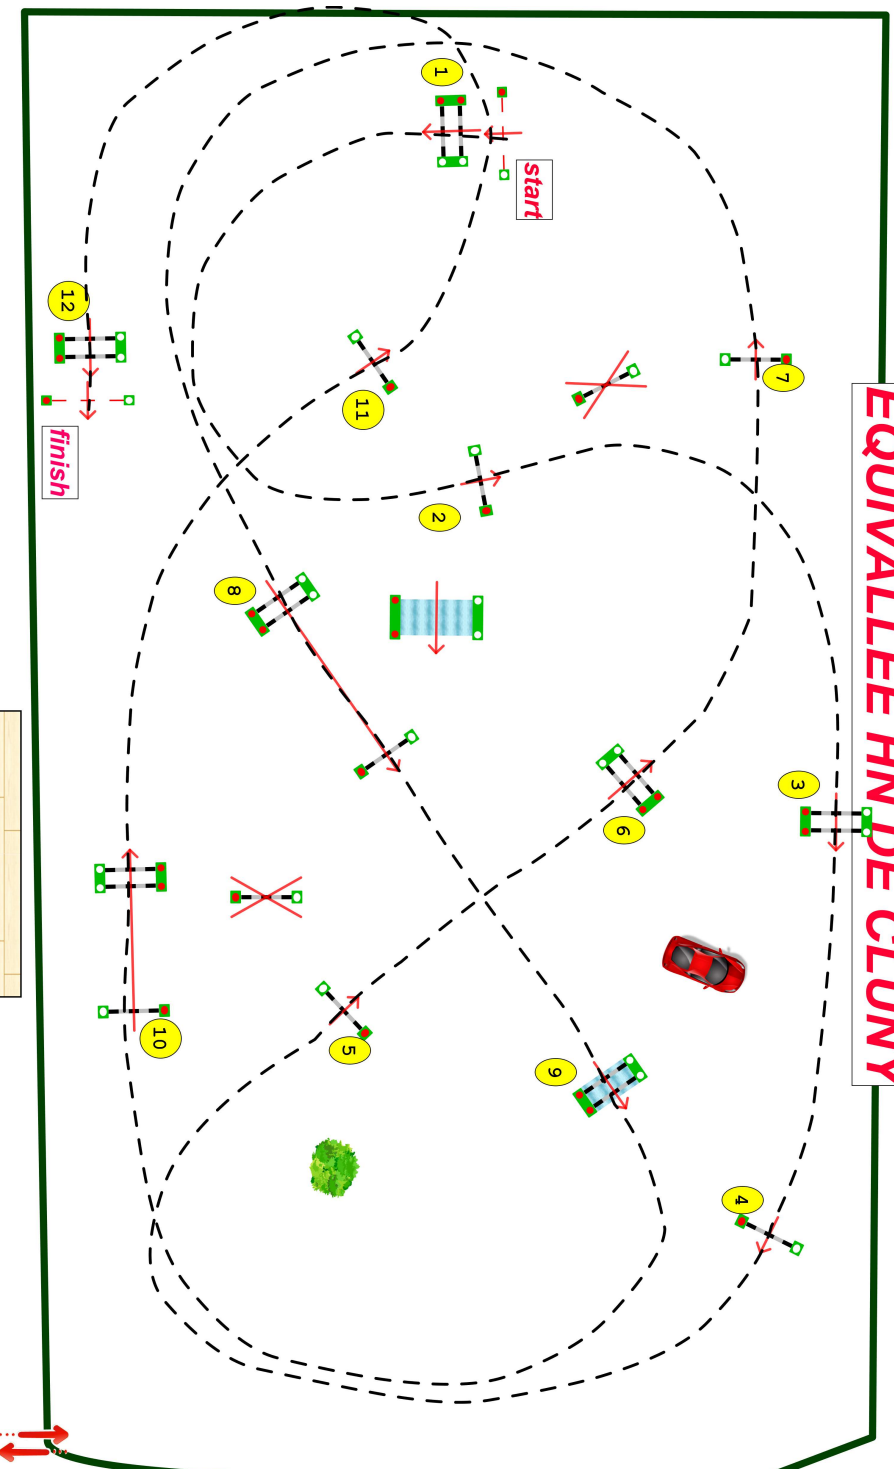

Type : GP 7 ANS

Catégorie : PRO

Indice : 2

Hauteur : 1.35m

Vitesse epr : 375m/m

Barème : BAREME A AU

CHRONO

Article : 238.2.1

Distance : 560.0m

Tps accordé : **90s**

Tps limite : 180s

Barème : SS BARRAGE

EQUIVALLEE HN DE CLUNY

Jury